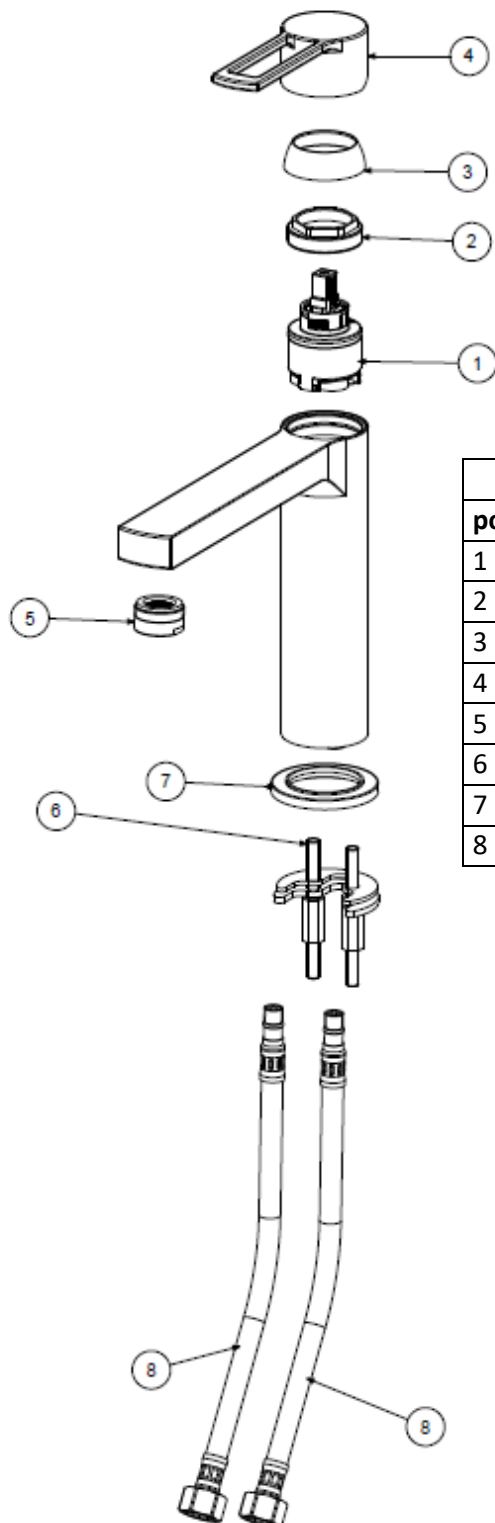

RIN074 – Umyvadlová baterie bez výpusti

položka	Kód náhradního dílu v barvě		
	chrom	bílá	černá
1	ZA91191	ZA91191	ZA91191
2	ZGHI010	ZGHI010	ZGHI010
3	ZCAP034	ZCAP034BO	ZCAP034NO
4	ZLEV136	ZLEV136BO	ZLEV136NO
5	ZAER002	ZAER002BO	ZAER002NO
6	ZFIS004	ZFIS004	ZFIS004
7	ZBAS038	ZBAS038BO	ZBAS038NO
8	ZFLX069	ZFLX069	ZFLX069