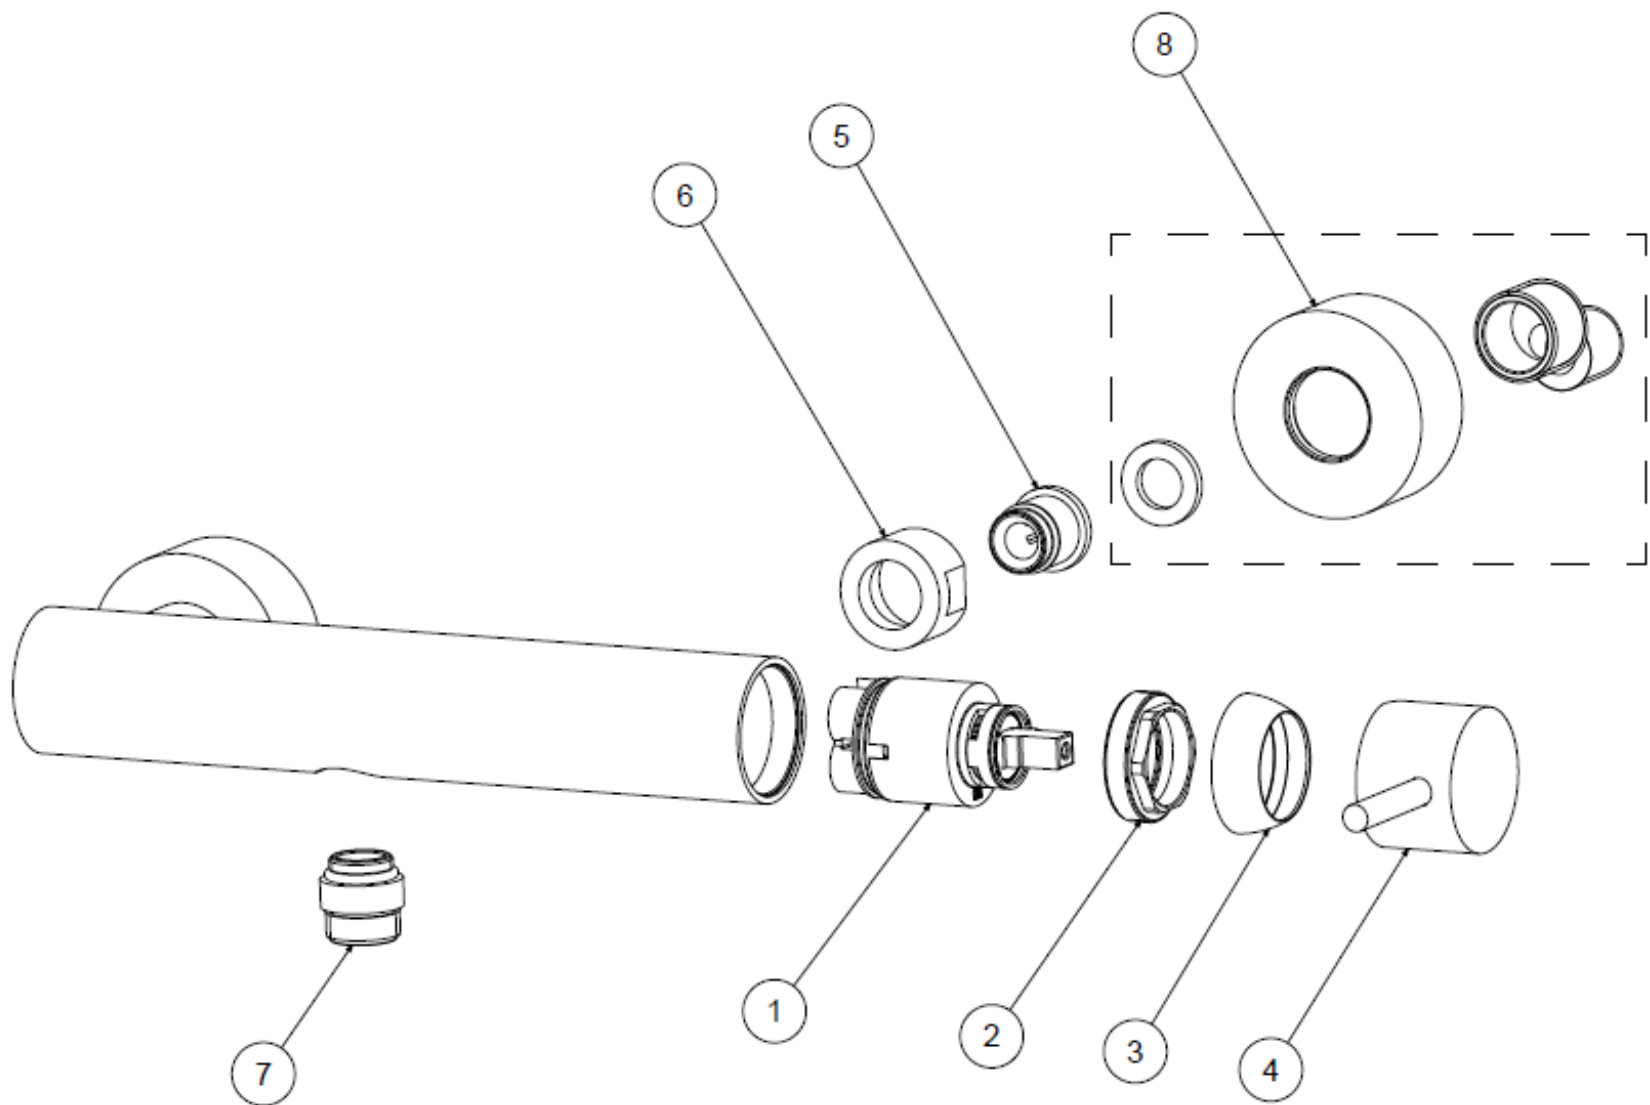

LIG168D – Sprchová baterie Paffoni se sprchový setem

LIG168 – Sprchová baterie Paffoni bez sprchového setu

položka	Kód náhradního dílu v barvě:									
	Chrom	NKN	ROSE	NO	ST	BO	WG	HG	HGSP	NKNSP
1	ZA91103	ZA91103	ZA91103	ZA91103	ZA91103	ZA91103	ZA91103	ZA91103	ZA91103	ZA91103
2	ZGHI010	ZGHI010	ZGHI010	ZGHI010	ZGHI010	ZGHI010	ZGHI010	ZGHI010	ZGHI010	ZGHI010
3	ZCAP034	ZCAP034NKN	ZCAP034ROSE	ZCAP034NO	ZCAP034ST	ZCAP034BO	ZCAP034WG	ZCAP034HG	ZCAP034HGSP	ZCAP034NKNSP
4	ZLEV108	ZLEV108NKN	ZLEV108ROSE	ZLEV108NO	ZLEV108ST	ZLEV108BO	ZLEV108WG	ZLEV108HG	ZLEV108HGSP	ZLEV108NKNSP
5	ZSED006	ZSED006	ZSED006	ZSED006	ZSED006	ZSED006	ZSED006	ZSED006	ZSED006	ZSED006
6	ZCAL017	ZCAL017NKN	ZCAL017ROSE	ZCAL017NO	ZCAL017ST	ZCAL017BO	ZCAL017WG	ZCAL017HG	ZCAL017HGSP	ZCAL017NKNSP
7	ZRAC054	ZRAC054NKN	ZRAC054ROSE	ZRAC054NO	ZRAC054ST	ZRAC054BO	ZRAC054WG	ZRAC054HG	ZRAC054HGSP	ZRAC054NKNSP
8	ZECC022	ZECC022NKN	ZECC022ROSE	ZECC022NO	ZECC022ST	ZECC022BO	ZECC022WG	ZECC022HG	ZECC022HGSP	ZECC022NKNSP
9	ZSUP020	ZSUP020NKN	ZSUP020ROSE	ZSUP020NO	ZSUP020ST	ZSUP020BO	ZSUP020WG	ZSUP020HG	ZSUP020HGSP	ZSUP020NKNSP
10	ZFLO001	ZFLO001NKN	ZFLO001ROSE	ZFLO001NO	ZFLO001ST	ZFLO001BO	ZFLO001WG	ZFLO001HG	ZFLO001HGSP	ZFLO001NKNSP
11	ZDOC032	ZDOC032NKN	ZDOC032ROSE	ZDOC032NO	ZDOC032ST	ZDOC032BO	ZDOC032WG	ZDOC032HG	ZDOC032HGSP	ZDOC032NKNSP

CR - Chrome Plated

ST - Steel Looking Finish

WG - White Gold Finish

HG - Honey Gold Finish

HGSP - Brushed Honey Gold Finish

ROSE - Rosé Gold Finish

NKN - Black Nichel Finish

NKNSP - Brushed Black Nichel Finish