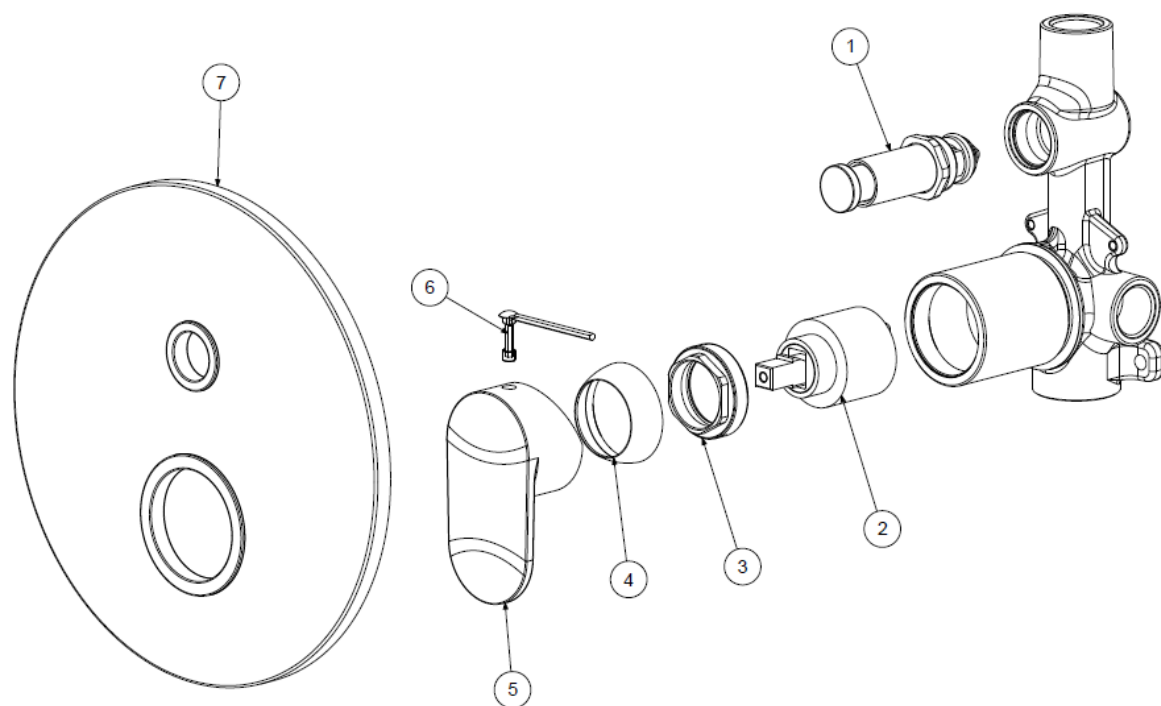

CA015 – Vanová baterie Paffoni

Položka	Kód náhradního dílu
1	ZDEV048
2	ZA91193
3	ZGHI010
4	ZCAP034
5	ZLEV158
6	ZFIS128
7	ZPIA076