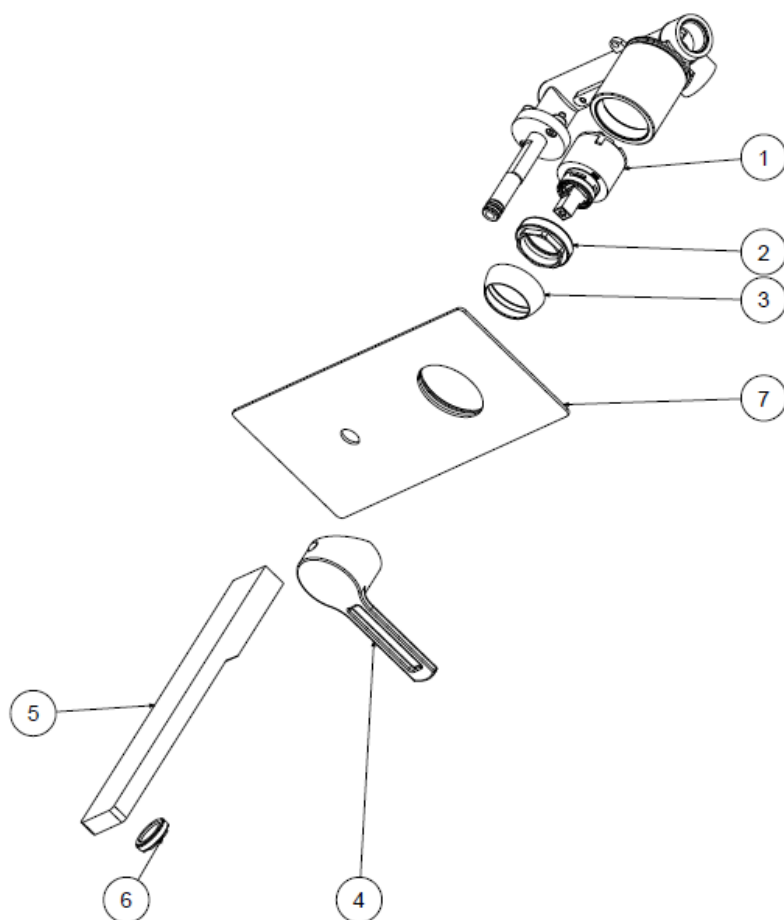

RIN104, 105, 106 – Umyvadlová podomítková baterie Paffoni

Číslo	Kód náhradního dílu v barvě			
	Chrom	Bílá	Černá	
1	ZA91104R	ZA91104R	ZA91104R	
2	ZGHI010	ZGHI010	ZGHI010	
3	ZCAP034	ZCAP034BO	ZCAP034NO	
4	ZLEV137	ZLEV137BO	ZLEV137NO	
5	ZBOC110	ZBOC110BO	ZBOC110NO	<i>Ramínko 150 mm</i>
5	ZBOC108	ZBOC108BO	ZBOC108NO	<i>Ramínko 200 mm</i>
5	ZBOC109	ZBOC109BO	ZBOC109NO	<i>Ramínko 240 mm</i>
6	ZAER090	ZAER090	ZAER090	
7	ZPIA111	ZPIA111BO	ZPIA111NO	

	CR - Cromo
	BO - Bianco Opaco
	NO - Nero Opaco