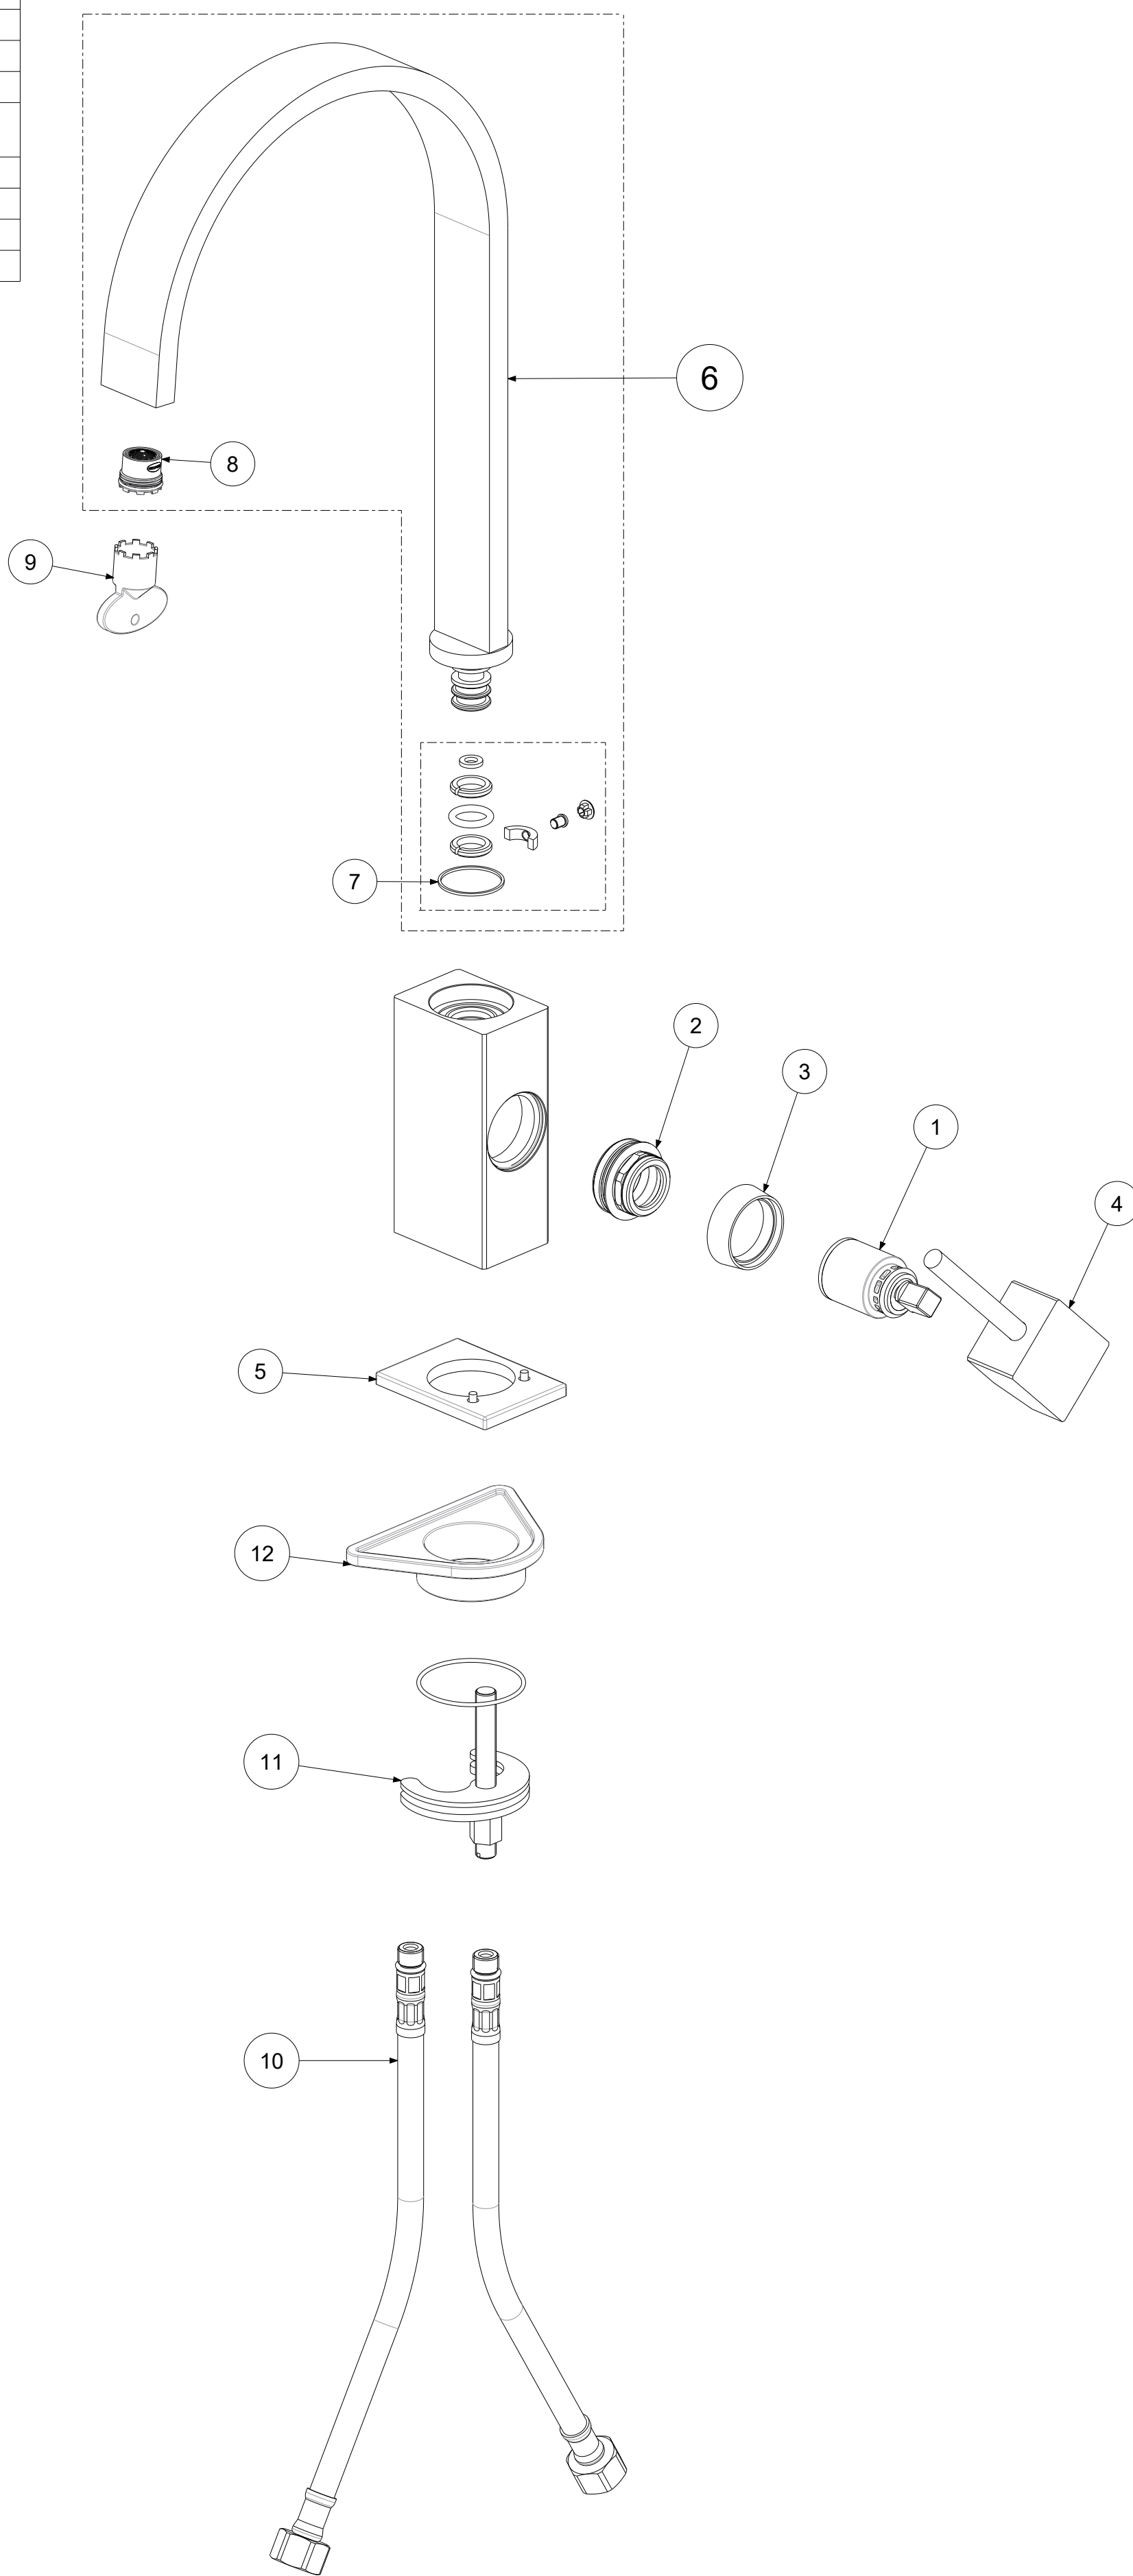

P Item	CODICE Code	DESCRIZIONE Designation
1	ZA91140	Cartuccia completa Ø25mm
2	ZGH1011	Ghiera fermacartuccia M30x1
3	ZCAP062..	Cappuccio sottoleva metallo
4	ZLEV101..	Leva comp. mod.ASTA
5	ZBAS053..	Basetta 55 x 40
6	ZCAN080	Canna piatta con aeratore
7	ZSET096	Set OR e fissaggio per canna
8	ZAER050	Aeratore a scomparsa + chiavetta per Level/Domino/doccia SY285
9	ZACC343	Chiavetta per aeratore
10	ZFLX001..	Set flex inox 3/8" cm.35 c/guar.
11	ZFIS038	Set fissaggio
12	ZACC258	Rinforzo triangolare ABS per fissaggio

	APPROVATO: Approved:		A2	SCALA Scale	0,500	MATERIALE Material	VARI
	DISEGNATO: Design:	Bertoli	10/08/2020	UNITA' Unit	mm	SERIE Range	LEVEL
		DESCRIZIONE - Description: Miscelatore lavello canna piatta leva Asta LEVEL One-hole sink mixer with swivelling spout					
FOGLIO - Sheet:		Ricambi	CODICE - Part Number:		LEA880CR