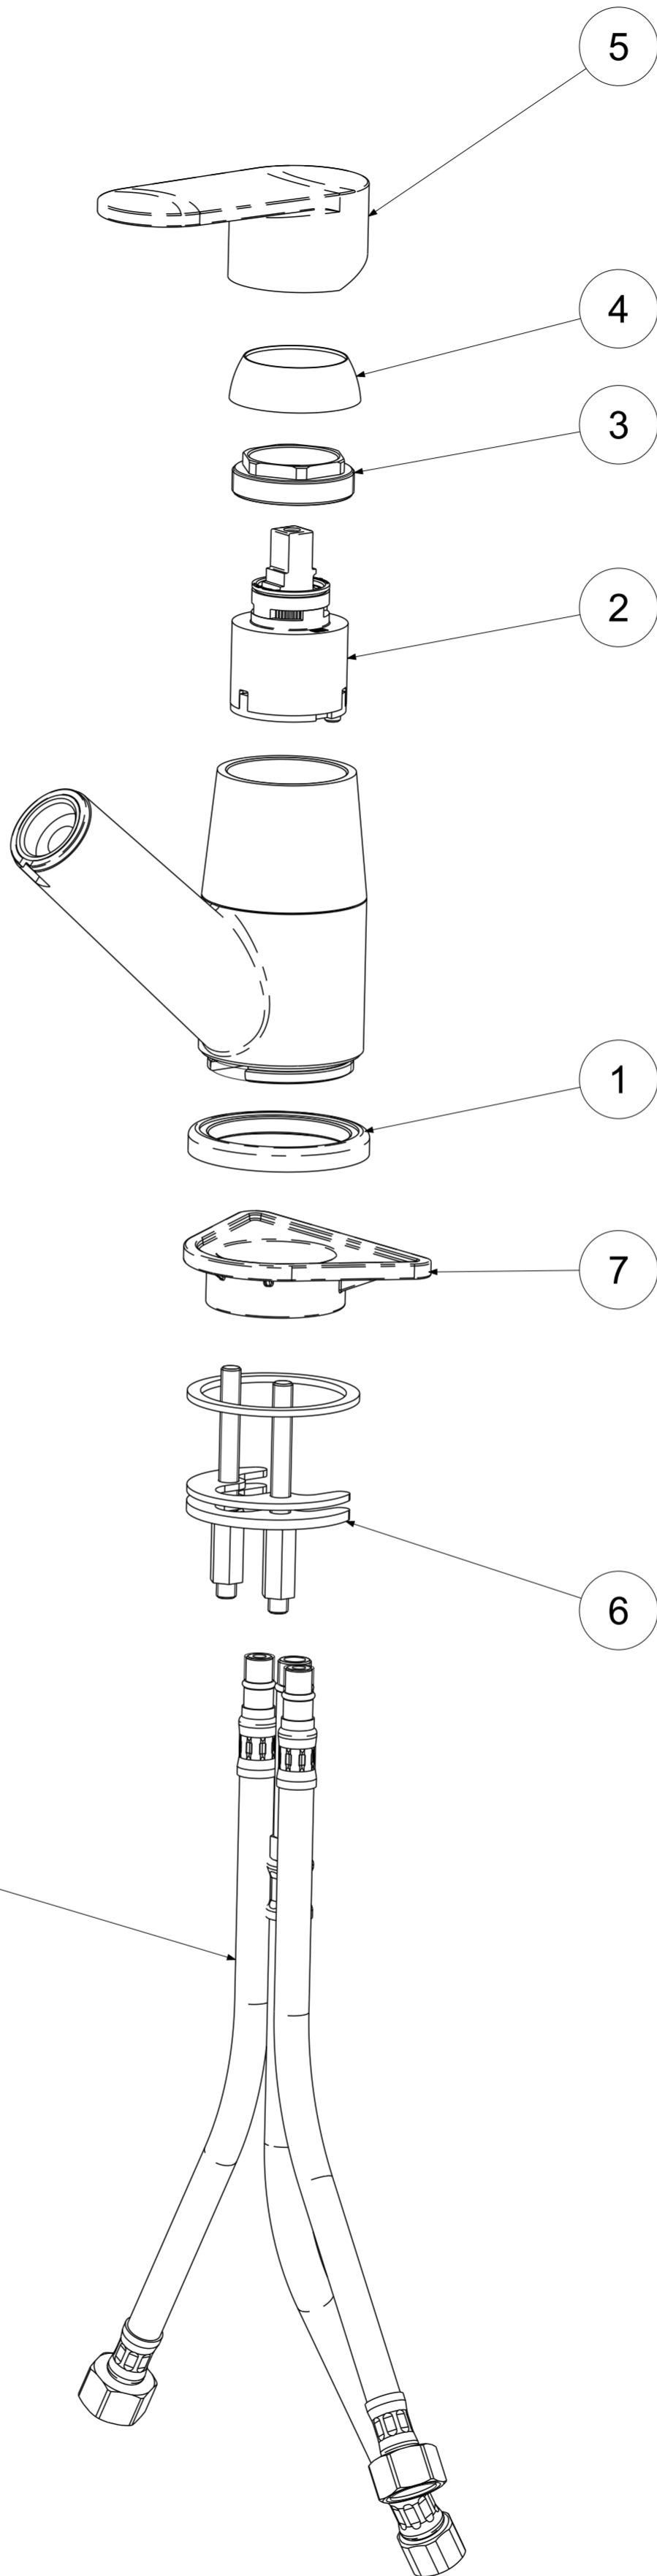

P Item	CODICE Code	DESCRIZIONE Designation
1	ZBAS006..	Basetta in metallo
2	ZA91104R	Cartuccia miscelatore D.35 s/distributore CON REGOLAZIONE
3	ZGHI010	Ghiera ferma cartuccia 37 x 1
4	ZCAP034..	Cappuccio sottoleva metallo 37x1
5	ZLEV159..	Leva completa
6	ZFIS007	Set fissaggio per miscelatore
7	ZACC258	Rinforzo triangolare ABS per fissaggio
8	ZFLX021..	Set flessibili inox M10x1 F3/8" 350 mm con guarnizioni
9	ZDOC091..	Doccia in ABS

	APPROVATO: Approved:		A2	SCALA Scale	1,000	MATERIALE Material	VARI
	DISEGNATO: Design:	Barbero	10/06/2019	UNITA' Unit	mm	SERIE Range	Candy
		DESCRIZIONE - Description: Miscelatore lavello doccia estraibile CANDY-- One-hole sink mixer with swivelling spout with pull out hand-shower					
		FOGLIO - Sheet:	RICAMBI	CODICE - Part Number:	CA183CR		