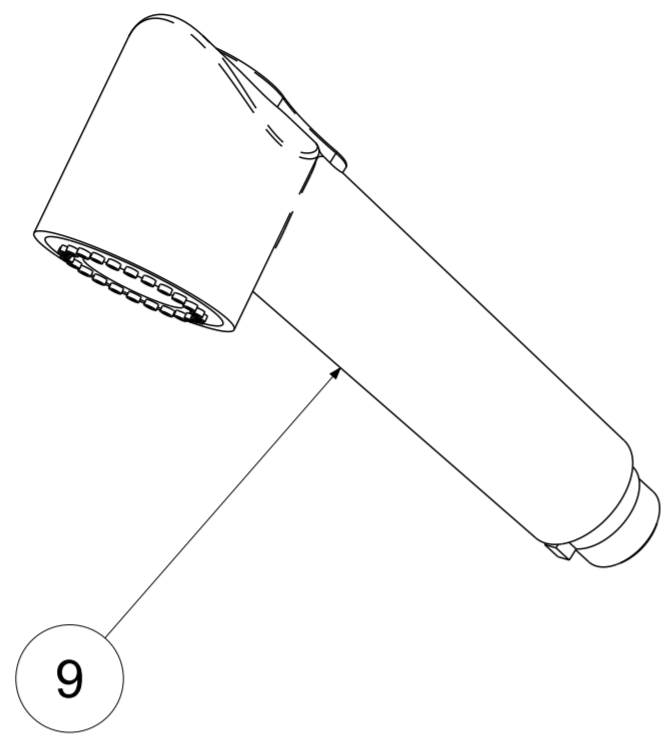

P Item	CODICE Code	DESCRIZIONE Designation
1	ZBAS006..	Basetta in metallo
2	ZA91104R	Cartuccia miscelatore D.35 s/distributore CON REGOLAZIONE
3	ZGHI010	Ghiera ferma cartuccia 37 x 1
4	ZCAP034..	Cappuccio sottoleva metallo 37x1
5	ZLEV159..	Leva completa
6	ZFIS007	Set fissaggio per miscelatore
7	ZACC258	Rinforzo triangolare ABS per fissaggio
8	ZFLX021..	Set flessibili inox M10x1 F3/8" 350 mm con guarnizioni
9	ZDOC091..	Doccia in ABS

	APPROVATO: Approved:		A2	SCALA Scale	1,000	MATERIALE Material	VARI
	DISEGNATO: Design:	Barbero	10/06/2019	UNITA' Unit	mm	SERIE Range	Candy
		DESCRIZIONE - Description: Miscelatore lavello doccia estraibile CANDY-- One-hole sink mixer with swivelling spout with pull out hand-shower					
		FOGLIO - Sheet:	RICAMBI	CODICE - Part Number:	CA183CR		