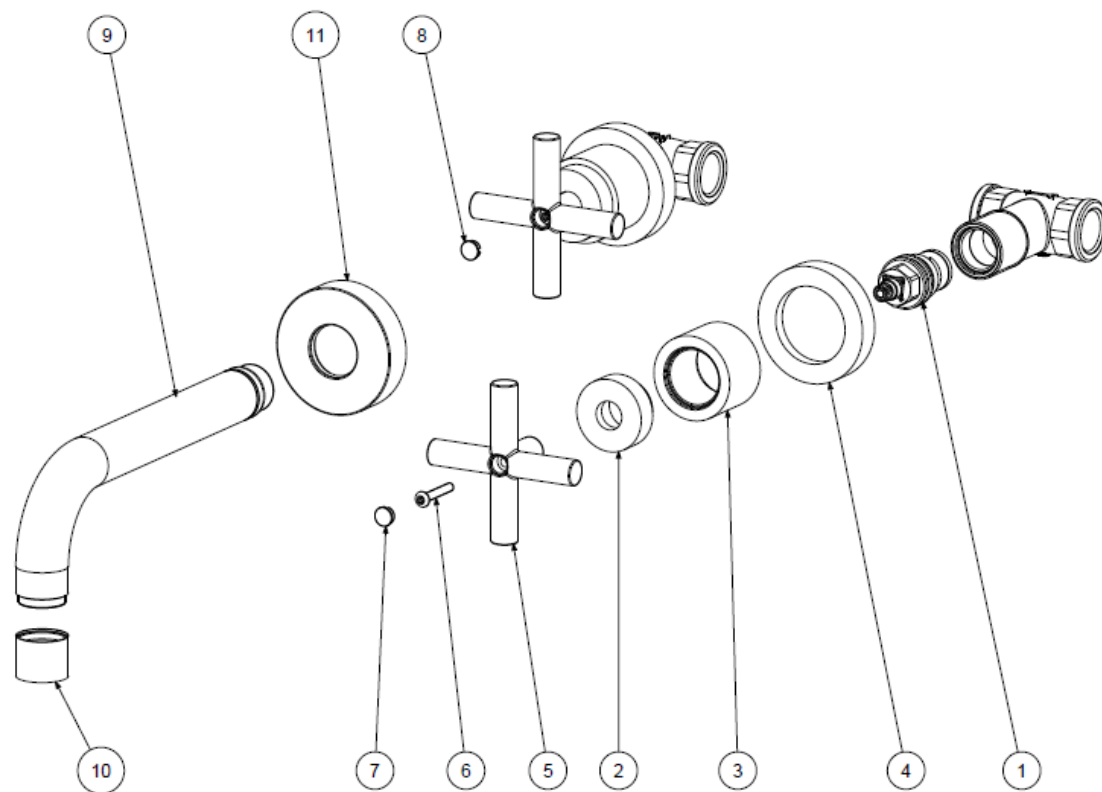

QTV003 – Umyvadlová baterie nástěnná Paffoni

položka	
1	ZVIT001
2	ZCAP031
3	ZCAP030
4	ZBAS032
5	ZMANV057
6	ZACC210
7	ZPLA038CRB
8	ZPLA038CRR
9	ZBOC041
10	ZAER033
11	ZCAP039