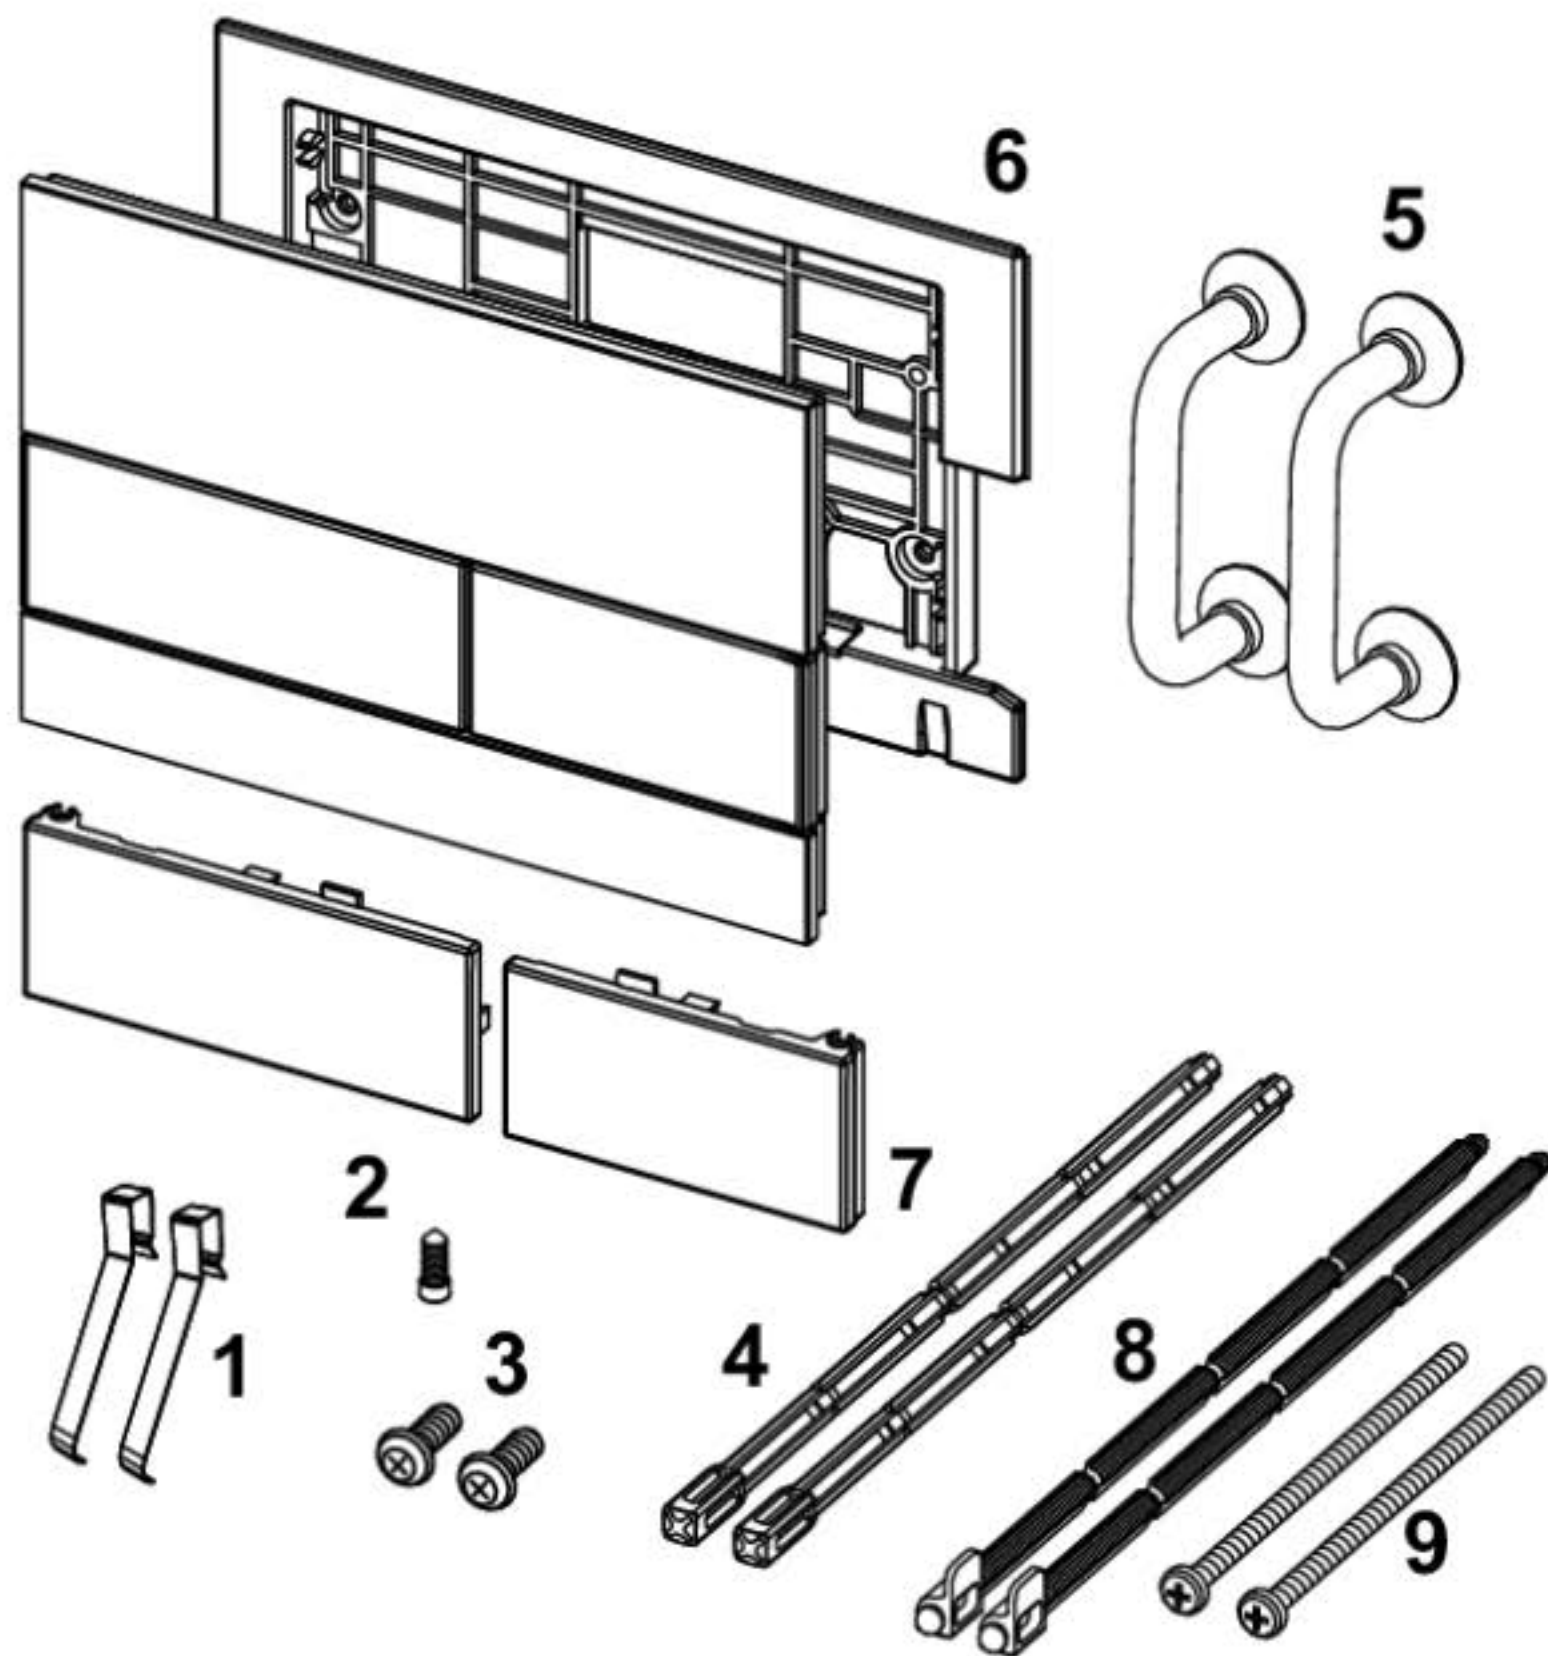

## Náhradní díly

1 Pružiny tlačítek, souprava dvou  
9820253

2 Bezpečnostní šroub  
9820249

3 Upevňovací šrouby  
9820263

4 Ovládací táhla  
9820022

5 Speciální přísavky  
9820180

6 Nosný rám  
9820328

7 Sada tlačítek, broušená nerezová ocel  
9820559

8 Ovládací tyče „Easy fit“  
9820498

9 Upevňovací šrouby „Easy fit“  
9820497