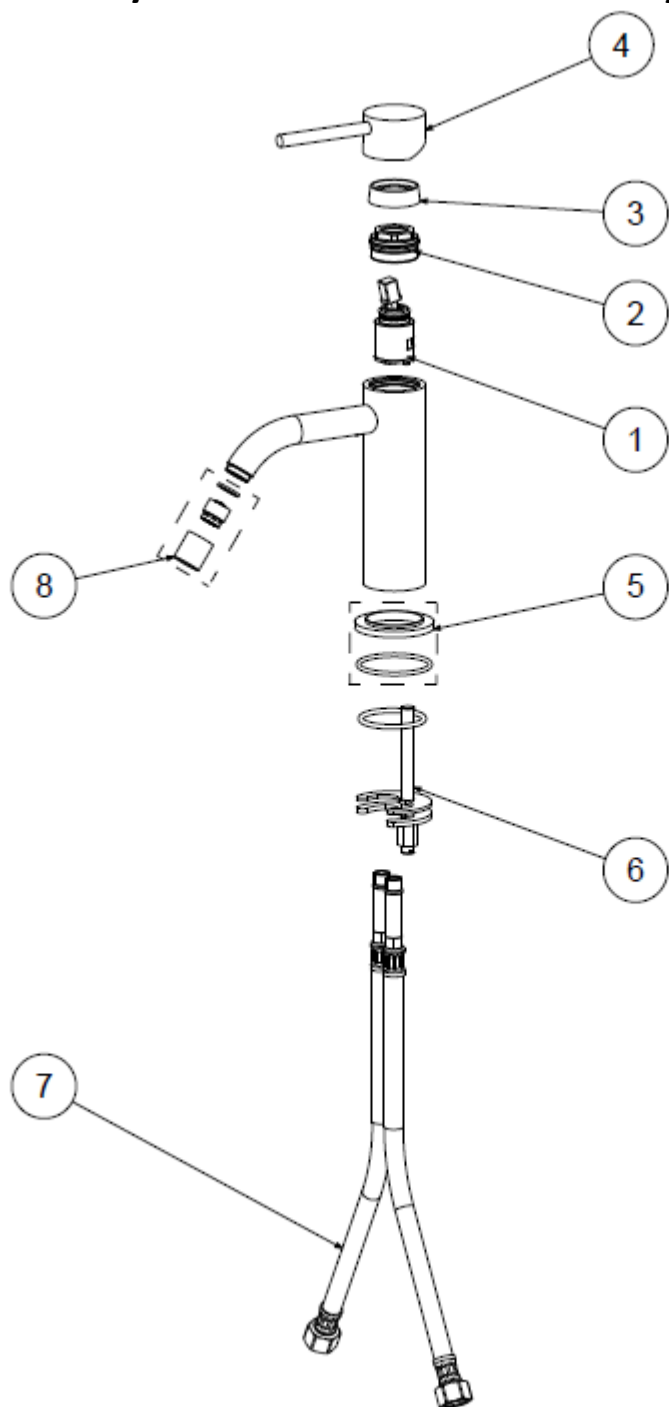

LIG071 – Umyvadlová baterie Paffoni bez výpusti

položka	Kód náhradního dílu v barvě:									
	Chrom	NKN	ROSE	NO	ST	BO	WG	HG	HGSP	NKNSP
1	ZA91140	ZA91140	ZA91140	ZA91140	ZA91140	ZA91140	ZA91140	ZA91140	ZA91140	ZA91140
2	ZGHI019	ZGHI019	ZGHI019	ZGHI019	ZGHI019	ZGHI019	ZGHI019	ZGHI019	ZGHI019	ZGHI019
3	ZCAP048	ZCAP048NKN	ZCAP048ROSE	ZCAP048NO	ZCAP048ST	ZCAP048BO	ZCAP048WG	ZCAP048HG	ZCAP048HGSP	ZCAP048NKNSP
4	ZLEV107	ZLEV107NKN	ZLEV107ROSE	ZLEV107NO	ZLEV107ST	ZLEV107BO	ZLEV107WG	ZLEV107HG	ZLEV107HGSP	ZLEV107NKNSP
5	ZBAS058	ZBAS058NKN	ZBAS058ROSE	ZBAS058NO	ZBAS058ST	ZBAS058BO	ZBAS058WG	ZBAS058HG	ZBAS058HGSP	ZBAS058NKNSP
6	ZFIS099	ZFIS099	ZFIS099	ZFIS099	ZFIS099	ZFIS099	ZFIS099	ZFIS099	ZFIS099	ZFIS099
7	ZFLX034	ZFLX034	ZFLX034	ZFLX034	ZFLX034	ZFLX034	ZFLX034	ZFLX034	ZFLX034	ZFLX034
8	ZAER052	ZAER052NKN	ZAER052ROSE	ZAER052NO	ZAER052ST	ZAER052BO	ZAER052WG	ZAER052HG	ZAER052HGSP	ZAER052NKNSP

CR - Chrome Plated

ST - Steel Looking Finish

WG - White Gold Finish

HG - Honey Gold Finish

HGSP - Brushed Honey Gold Finish

ROSE - Rosé Gold Finish

NKN - Black Nichel Finish

NKNSP - Brushed Black Nichel Finish