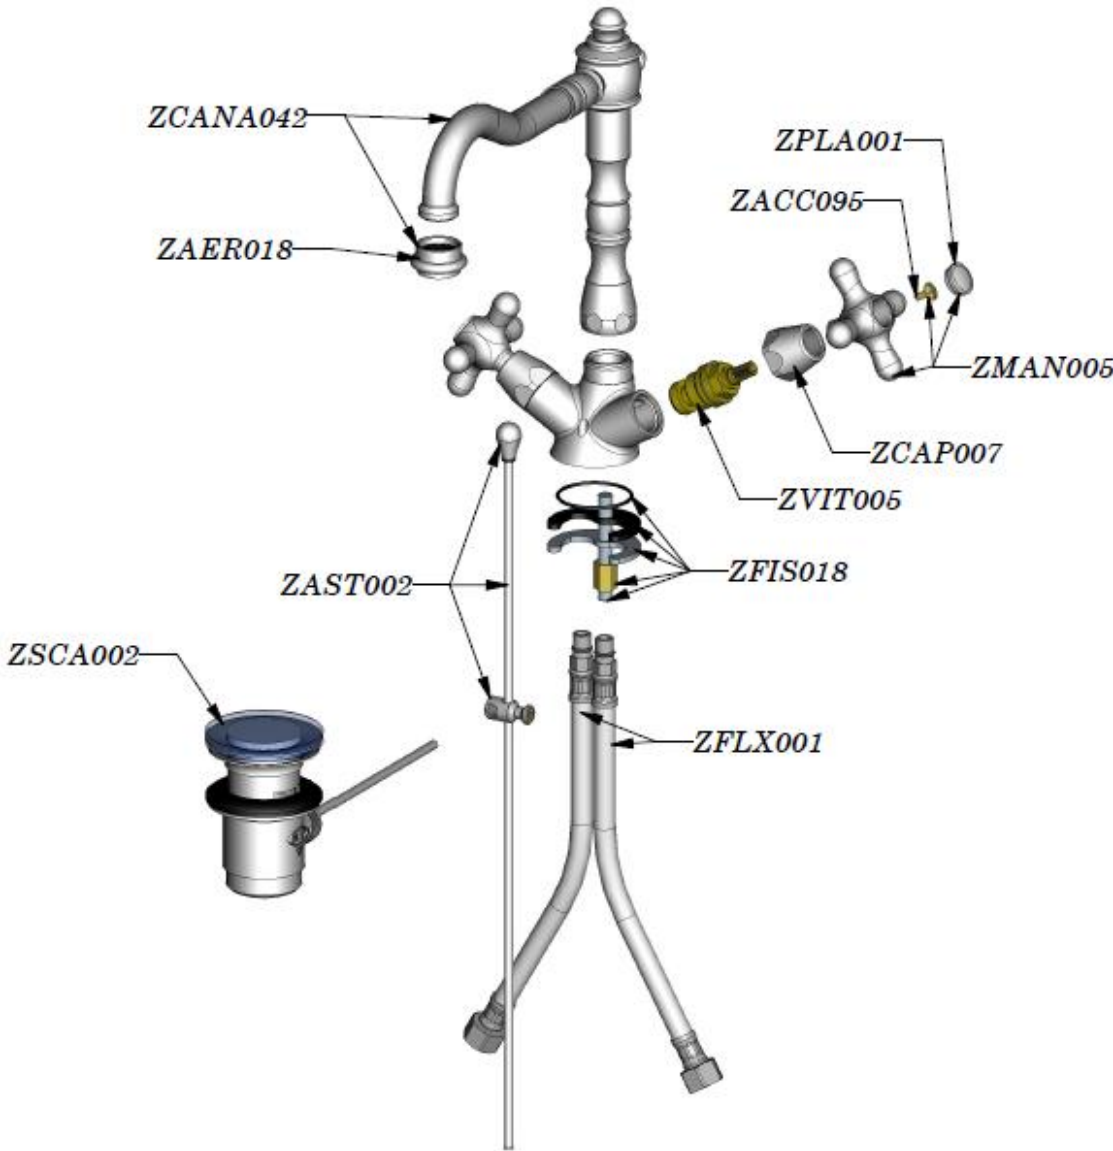

IR085 – Umyvadlová baterie Paffoni

Kód náhradního dílu v barvě:						
Chrom	Bronz	měď	CO	CC	CG	GF
ZCANA042	ZCANA042BR	ZCANA042RM	ZCANA042CO	ZCANA042CC	ZCANA042CG	ZCANA042GF
ZVIT005	ZVIT005	ZVIT005	ZVIT005	ZVIT005	ZVIT005	ZVIT005
ZCAP007	ZCAP007BR	ZCAP007RM	ZCAP007	ZCAP007	ZCAP007	ZCAP007GF
ZMAN005	ZMAN005BR	ZMAN005RM	ZMAN005CO	ZMAN005CC	ZMAN005CG	ZMAN005GF
ZACC095	ZACC095	ZACC095	ZACC095	ZACC095	ZACC095	ZACC095
ZPLA001	ZPLA001BR	ZPLA001RM	ZPLA001	ZPLA001	ZPLA001	ZPLA001GF
ZAER018	ZAER018BR	ZAER018RM	ZAER018	ZAER018	ZAER018	ZAER018GF
ZFIS018	ZFIS018	ZFIS018	ZFIS018	ZFIS018	ZFIS018	ZFIS018
ZFLX001	ZFLX001	ZFLX001	ZFLX001	ZFLX001	ZFLX001	ZFLX001
ZAST002	ZAST002	ZAST002	ZAST002	ZAST002	ZAST002	ZAST002
ZSCA002	ZSCA002BR	ZSCA002RM	ZSCA002	ZSCA002	ZSCA002	ZSCA002GF

	CR - Cromo
	CO - Cromo + Gold Finish
	CC - Colore + Cromo
	CG - Colore + Gold Finish
	GF - Gold Finish
	BR - Bronzato
	RM - Ramato