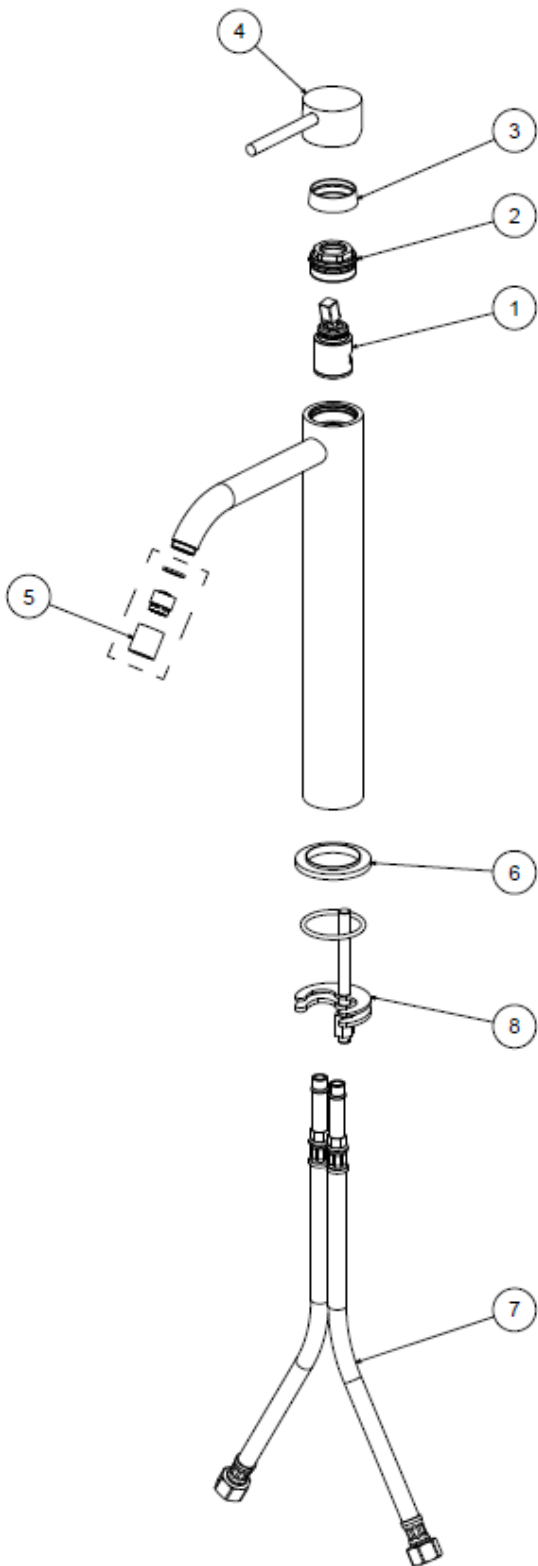

LIG081 – Umyvadlová baterie Paffoni vysoká bez výpusti

položka	Kód náhradního dílu v barvě:									
	Chrom	NKN	ROSE	NO	ST	BO	WG	HG	HGSP	NKNSP
1	ZA91140	ZA91140	ZA91140	ZA91140	ZA91140	ZA91140	ZA91140	ZA91140	ZA91140	ZA91140
2	ZGHI019	ZGHI019	ZGHI019	ZGHI019	ZGHI019	ZGHI019	ZGHI019	ZGHI019	ZGHI019	ZGHI019
3	ZCAP048	ZCAP048NKN	ZCAP048ROSE	ZCAP048NO	ZCAP048ST	ZCAP048BO	ZCAP048WG	ZCAP048HG	ZCAP048HGSP	ZCAP048NKNSP
4	ZLEV107	ZLEV107NKN	ZLEV107ROSE	ZLEV107NO	ZLEV107ST	ZLEV107BO	ZLEV107WG	ZLEV107HG	ZLEV107HGSP	ZLEV107NKNSP
5	ZAER052	ZAER052NKN	ZAER052ROSE	ZAER052NO	ZAER052ST	ZAER052BO	ZAER052WG	ZAER052HG	ZAER052HGSP	ZAER052NKNSP
6	ZBAS058	ZBAS058NKN	ZBAS058ROSE	ZBAS058NO	ZBAS058ST	ZBAS058BO	ZBAS058WG	ZBAS058HG	ZBAS058HGSP	ZBAS058NKNSP
7	ZFLX034	ZFLX034	ZFLX034	ZFLX034	ZFLX034	ZFLX034	ZFLX034	ZFLX034	ZFLX034	ZFLX034
8	ZFIS099	ZFIS099	ZFIS099	ZFIS099	ZFIS099	ZFIS099	ZFIS099	ZFIS099	ZFIS099	ZFIS099

CR - Chrome Plated

ST - Steel Looking Finish

WG - White Gold Finish

HG - Honey Gold Finish

HGSP - Brushed Honey Gold Finish

ROSE - Rosé Gold Finish

NKN - Black Nichel Finish

NKNSP - Brushed Black Nichel Finish