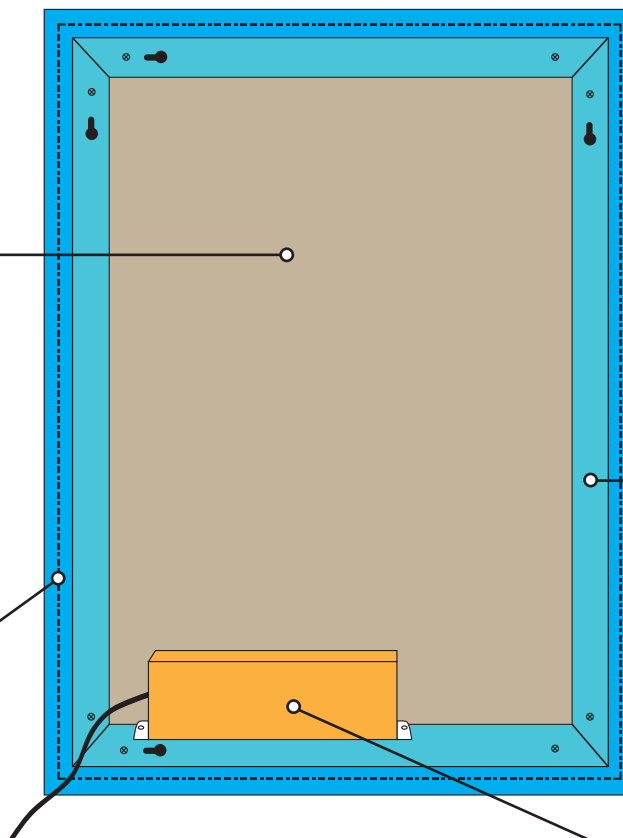

Konstrukční prvky LED zrcadel NATUREL

6 hlavních konstrukčních prvků

ZIL80LEDC
ZIL80LEDSEC
ZIL8060LEDC
ZIL8060LEDSEC
ZIL60LED
ZIL60LEDSE

SKLO 5mm

Zrcadla NATUREL mají tloušťku skla 5mm. Jsou tak odolnější, což ocení především domácnosti s malými dětmi.

OCHRANNÁ VRSTVA

V případě rozbití zrcadla nevznikají nebezpečné ostré kusy skla, které by mohly být příčinou poranění. Roztříštění skla po místnosti zabraňuje ochranná vrstva, kterou je zrcadlo podlepené.

ZABUDOVANÉ LED DIODY

LED diody nejsou viditelné, jsou pevně zabudované do akrylového skla. Vzhledem ke skrytým LED diodám světlo příjemně svítí, nezažuje oči a navozuje zrakovou pohodu.

Kvalitní a rovnoměrné osvětlení zajišťuje rozmístění diod neboli čipů. Na 1m je použito buď 90+90 čipů pro zrcadla se senzorem nebo 120 čipů pro zrcadla bez vypínače.

Do zrcadel jsou zabudované inovativní LED čipy 2835, které oproti svým předchůdcům garantují vysoký výkon. Díky vylepšenému chlazení a vyšší tepelné odolnosti mají vyšší životnost až 50 000 hod.

AKRYLOVÉ SKLO

V podsvícené části zrcadla je umístěné matované akrylové sklo. Akrylové sklo pomáhá zesílit a rozptýlovat světlo. Tato znásobená svítivost dokonale zajistí podsvícení zrcadla.

LED diody jsou zabudované v tomto akrylovém skle, čímž nesvítí volně do prostoru, ale světlo prochází skrz akrylové sklo.

Viditelná podsvícená část tak svítí plně a jednoduše.

HLINÍKOVÝ RÁM

Zrcadlo po celém obvodu zpevňuje silný hliníkový rám. Hliníkový rám zaručuje dlouhou životnost, neboť nepodléhá korozi. Je tak ideální do vlhkých prostor koupelen. Nejsou použity žádné odlehčené plasty!

Zrcadla bez dotykového senzoru, která lze rozsvěcet přes vypínač v místnosti, lze umístit horizontálně i vertikálně. Pro obě tyto varianty jsou v hliníkovém rámu připravené otvory pro snadnou instalaci.

HLINÍKOVÝ KRYT ZDROJE

Hliník jako nerezující materiál je použit i pro zakrytí veškerých elektronických součástí, zejména zdroje napětí. Působí esteticky a dokonale kryje veškeré důležité elektronické komponenty tak, aby výrobek splňoval stupeň krytí IP 44. Díky stupni IP 44 může být zrcadlo instalováno do všech určených zón v každé koupelně.