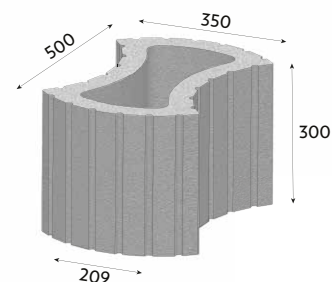

CSB-FLORETA^{FS03}

HLADKÝ JAVOR

Kruhovitá výseč květináče **FLORETA** umožňuje volný přechod mezi jednotlivými prvky, které lze osadit libovolnou vegetací. Opěrný systém vytvořený z těchto prvků je vysoce variabilní a umožňuje různá prostorová řešení strmých svahů a to nejen skladbou ale i různým barevným provedením.

UŽIVATELSKÉ POHODLÍ

Opěrná zeď vytvořená z květináčů má oproti standardní opěrné zdi z tvarovek přidanou hodnotu v podobě možnosti osazení okrasnými květinami.

CSB-FLORETA^{FS03}

HLADKÝ ŠEDÁ

POVRCH HLADKÝ

Povrch květináče je hladký s drážkami.

VARIABILITA POVRCHŮ A BAREV

Květináč je vyráběn v základní šedé barvě a dále v pěti dalších barevných odstínech.

ŠEDÁ

ČERVENÁ

HNĚDÁ

OKR

ČERNÁ

CSB - FLORETA	MJ	skladebné rozměry mm			počet		hmotnost
		výška	délka	šířka	vrst./paleta	ks/vrst.	ks/kg
květináč	ks	300	500	209	4	12	45,30

MRAZUVZDORNOST

vysoká odolnost proti povětrnostním podmínkám

ZÁRUKA 5 LET