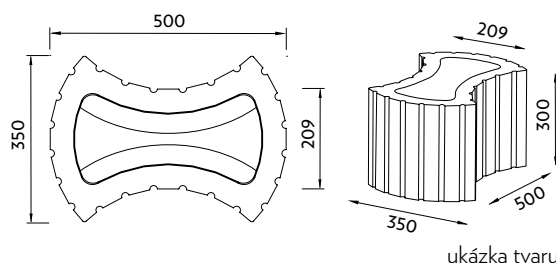

SNADNÁ POKLÁDKA

Pokládka květináčů FLORETA je jednoduchá. Z prvků je možné vytvořit svislou i šikmou stěnu.

PEVNOST A MRAZUVZDORNOST

Betonové květináče jsou mrazuvzdorné a odolné proti působení chemických rozmrazovacích prvků.

CSB - FLORETA	MJ	skladebné rozměry mm			počet		hmotnost
		výška	délka	šířka	vrst./paleta	ks/vrst.	ks/kg
květináč	ks	300	500	209	4	12	45,30

MRAZUVZDORNOST

vysoká odolnost proti povětrnostním podmínkám

ZÁRUKA 5 LET

na všechny výrobky poskytujeme záruku 5 let

PORADENSTVÍ TECHNICKÁ PODPORA

Náš tým vyškolených pracovníků s dlouholetou praxí rád zodpoví všechny vaše dotazy a navrhne nejlepší řešení právě pro váš projekt. Neváhejte nás kontaktovat. Poradíme vám jaký materiál vybrat, jak ho instalovat nebo vám doporučíme nejbližšího prodejce.

+420 473 030 400

+420 473 030 400

+420 416 747 179

csbeton@csbeton.cz