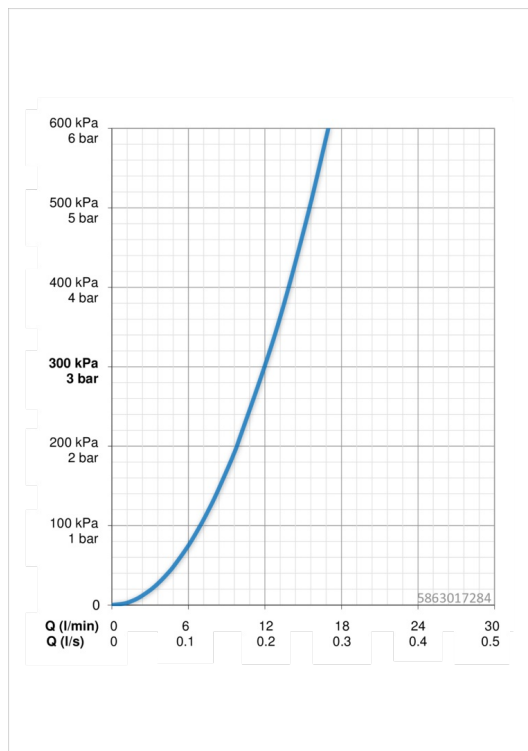

EAN: 4057304008740
static.hansa.com/5863017284

- Řešení pro sprchy
- Termostatická, Bluetooth®, Bateriový provoz
- Montáž na zeď
- Chrom/Šedá
- Rukojeť regulátoru teploty, Rukojeť regulátoru průtoku
- Bezpečnostní pojistka proti opaření při 38 °C, THERMO COOL - vyšší bezpečnost díky minimálnímu zahřívání těla armatury
- Termostatická kartuše pro ovládání teploty
- Elektromagnetický ventil řízený impulsem, Světelná indikace funkcí, Indikace nízké kapacity napájecí baterie
- Etážky s kulovým uzávěrem
- Bezpečnostní sklo, Možnost dalšího nastavení softwaru (prostřednictvím rozhraní Bluetooth)
- zabezpečeno proti zpětnému toku při použití v domácnosti (podle DIN EN 1717)

Technické údaje

Vlastnosti průtoku

Průtokové množství při 3 bar	12.0 l/min
Tlaková ztráta při průtoku (0,2 l/s)	3 bar

Technické vlastnosti

Velikost DN (jmenovitý rozměr)	DN15
Zdroj teplé vody	max. +70°C
Pracovní tlak	1-10 bar
Velikost přípojky	G1/2
Instalační šířka	CC150± 15 mm
Materiál	Mosaz

Elektronické vlastnosti

Baterie	AA 1.5 V Lithium x 4
ItemBluetoothVersion	4.x

Předpisy

Směrnice o elektromagnetické kompatibilitě	CE 2014/53/EU
Norma EN	EN 1111, EN 15091
Třída hlučnosti	I (ISO 3822) Oras lab.
Třída ochrany	IP 55

Schválení a Prohlášení

UN38.3	UN38-3 Energizer L91