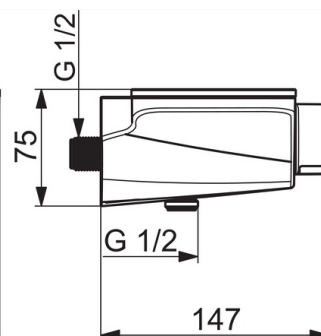

EAN: 4057304008740
static.hansa.com/5863017284

- Řešení pro sprchy
- Termostatická, Bluetooth®, Bateriový provoz
- Montáž na zeď
- Chrom/Šedá
- Rukojeť regulátoru teploty, Rukojeť regulátoru průtoku
- Bezpečnostní pojistka proti opaření při 38 °C, THERMO COOL - vyšší bezpečnost díky minimálnímu zahřívání těla armatury
- Termostatická kartuše pro ovládání teploty
- Elektromagnetický ventil řízený impulsem, Světelná indikace funkcí, Indikace nízké kapacity napájecí baterie
- Etážky s kulovým uzávěrem
- Bezpečnostní sklo, Možnost dalšího nastavení softwaru (prostřednictvím rozhraní Bluetooth)
- zabezpečeno proti zpětnému toku při použití v domácnosti (podle DIN EN 1717)

Technické údaje

Vlastnosti průtoku

Průtokové množství při 3 bar	12.0 l/min
Tlaková ztráta při průtoku (0,2 l/s)	3 bar

Technické vlastnosti

Velikost DN (jmenovitý rozměr)	DN15
Zdroj teplé vody	max. +70°C
Pracovní tlak	1-10 bar
Velikost přípojky	G1/2
Instalační šířka	CC150± 15 mm
Materiál	Mosaz

Elektronické vlastnosti

Baterie	AA 1.5 V Lithium x 4
ItemBluetoothVersion	4.x

Předpisy

Směrnice o elektromagnetické kompatibilitě	CE 2014/53/EU
Norma EN	EN 1111, EN 15091
Třída hlučnosti	I (ISO 3822) Oras lab.
Třída ochrany	IP 55

Schválení a Prohlášení

UN38.3	UN38-3 Energizer L91