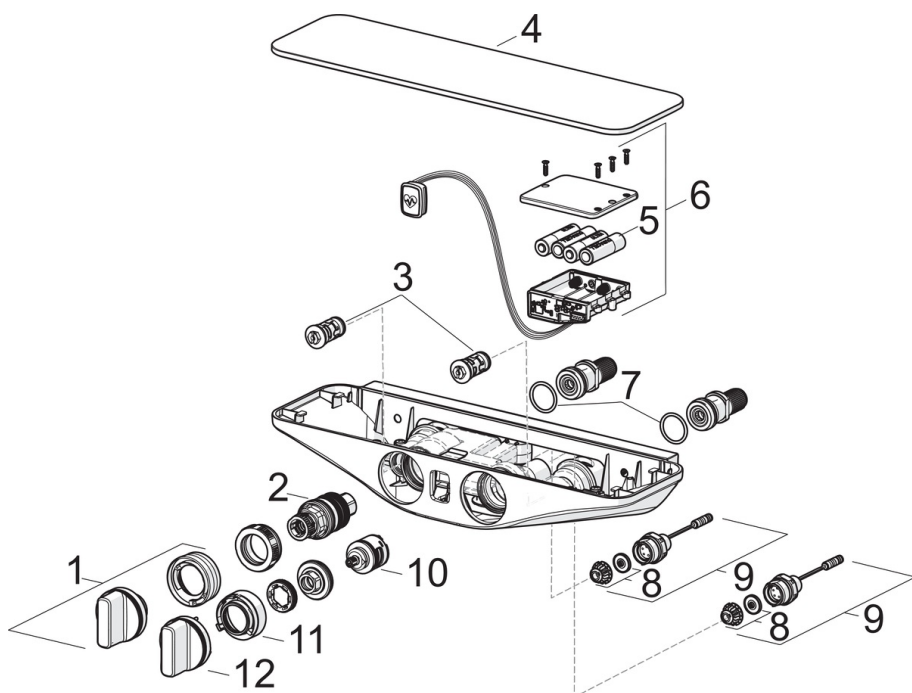

Náhradní díly

SP5863017284

	Název	Kód
01	Ovladač regulátoru teploty	59914596
02	Termoelement/Kartuše, 3.4	59914114
03	Zpětný ventil s filtrem, (9/2018-)	59914727
03	Zpětný ventil s filtrem	59913696
04	Krycí díl Šedá	59914597
05	Monočlánek, 1.5 V AA Lithium	59914136
06	Řídící jednotka, 6 V /Wellfit/Bluetooth	59914630
07	O-kroužek, 25.07x2.62	59911479
08	Upevňovací kroužek pro membránu	59914090
09	Elektromagnetický ventil	59914091
10	Přepínač/Kartuše	59914183
11	Regulátor průtoku	59914632
12	Rukojeť regulátoru průtoku	59914599
N.I.	Adaptér	03990100
N.I.	Přístupní, G1/2	59911491