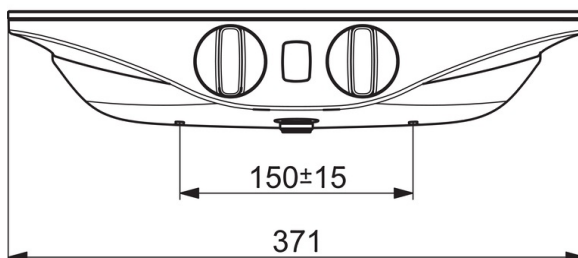

EAN: 4057304008740
static.hansa.com/5863017284

- Řešení pro sprchy
- Termostatická, Bluetooth®, Bateriový provoz
- Montáž na zeď
- Chrom/Šedá
- Rukojeť regulátoru teploty, Rukojeť regulátoru průtoku
- Bezpečnostní pojistka proti opaření při 38 °C, THERMO COOL - vyšší bezpečnost díky minimálnímu zahřívání těla armatury
- Termostatická kartuše pro ovládání teploty
- Elektromagnetický ventil řízený impulsem, Světelná indikace funkcí, Indikace nízké kapacity napájecí baterie
- Etážky s kulovým uzávěrem
- Bezpečnostní sklo, Možnost dalšího nastavení softwaru (prostřednictvím rozhraní Bluetooth)
- zabezpečeno proti zpětnému toku při použití v domácnosti (podle DIN EN 1717)

Technické údaje

Vlastnosti průtoku

Průtokové množství při 3 bar	12.0 l/min
Tlaková ztráta při průtoku (0,2 l/s)	3 bar

Technické vlastnosti

Velikost DN (jmenovitý rozměr)	DN15
Zdroj teplé vody	max. +70°C
Pracovní tlak	1-10 bar
Velikost přípojky	G1/2
Instalační šířka	CC150± 15 mm
Materiál	Mosaz

Elektronické vlastnosti

Baterie	AA 1.5 V Lithium x 4
ItemBluetoothVersion	4.x

Předpisy

Směrnice o elektromagnetické kompatibilitě	CE 2014/53/EU
Norma EN	EN 1111, EN 15091
Třída hlučnosti	I (ISO 3822) Oras lab.
Třída ochrany	IP 55

Schválení a Prohlášení

UN38.3	UN38-3 Energizer L91