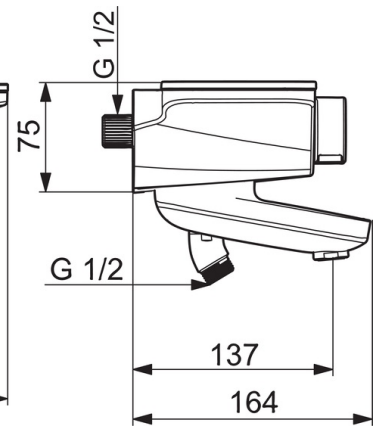

Technické údaje

Vlastnosti průtoku

Průtokové množství při 3 bar	16.8 / 12.0 l/min
Tlaková ztráta při průtoku (0,2 l/s)	3 bar

Technické vlastnosti

Velikost DN (jmenovitý rozměr)	DN15
Zdroj teplé vody	max. +70°C
Pracovní tlak	1-10 bar
Velikost přípojky	G1/2
Instalační šířka	CC150± 15 mm
Projection	137 mm
Materiál	Mosaz

Schválení a Prohlášení

UN38.3	UN38-3 Energizer L91
--------	-----------------------------

Náhradní díly

SP5864217284

	Název	Kód
01	Ovladač regulátoru teploty	59914596
02	Termoelement/Kartuše, 3.4	59914114
03	Zpětný ventil s filtrem	59913696
03	Zpětný ventil s filtrem, (9/2018-)	59914727
04	Krycí díl Šedá	1000465V
05	Monočlánek, 1.5 V AA Lithium	59914136
06	Řídicí jednotka, 6 V /Wellfit/Bluetooth	59914630
07	O-kroužek, 25.07x2.62	59911479
08	Upevňovací kroužek pro membránu	59914090
09	Elektromagnetický ventil	59914091
10	Aerator, M24x1 D	59911829
11	Přepínač/Kartuše	59914183
12	Regulátor průtoku	59914631
13	Rukojeť regulátoru průtoku	59914599
N.I.	Adaptér	03990100
N.I.	Přistoupení, G1/2	59911491