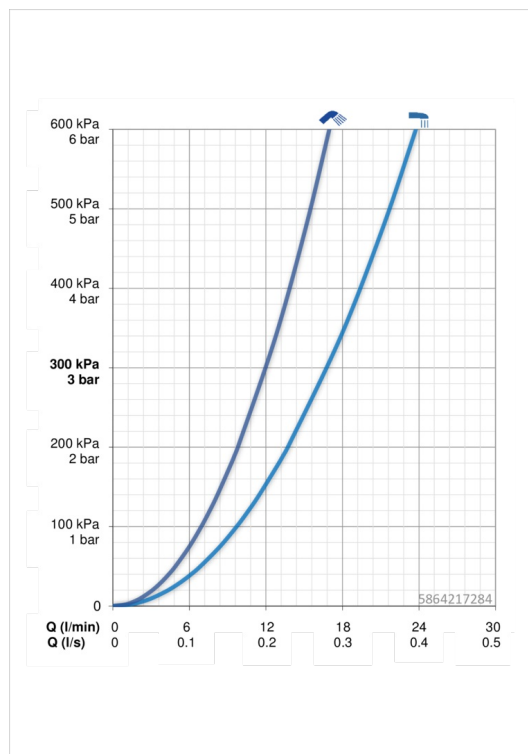

EAN: 4057304008764
static.hansa.com/5864217284

- Sprcha & vana
- Termostatická, Bluetooth®, Bateriový provoz
- Montáž na zeď
- Chrom/Šedá
- CASCADE® aerátor
- Rukojeť regulátoru teploty, Rukojeť regulátoru průtoku
- Otočný přepínač, Přepínač integrovaný do ovládače průtoku
- Bezpečnostní pojistka proti opaření při 38 °C, THERMO COOL - vyšší bezpečnost díky minimálnímu zahřívání těla armatury
- Termostatická kartuše pro ovládání teploty
- Etážky s kulovým uzávěrem
- Bezpečnostní sklo, Možnost dalšího nastavení softwaru (prostřednictvím rozhraní Bluetooth)
- zabezpečeno proti zpětnému toku při použití v domácnosti (podle DIN EN 1717)

Technické údaje

Vlastnosti průtoku

Průtokové množství při 3 bar	16.8 / 12.0 l/min
Tlaková ztráta při průtoku (0,2 l/s)	3 bar

Technické vlastnosti

Velikost DN (jmenovitý rozměr)	DN15
Zdroj teplé vody	max. +70°C
Pracovní tlak	1-10 bar
Velikost přípojky	G1/2
Instalační šířka	CC150± 15 mm
Projection	137 mm
Materiál	Mosaz

Elektronické vlastnosti

Baterie	AA 1.5 V Lithium x 4
ItemBluetoothVersion	4.x

Předpisy

Směrnice o elektromagnetické kompatibilitě	C E 2014/53/EU
Norma EN	EN 1111, EN 15091
Třída hlučnosti	I (ISO 3822) Oras lab.
Třída ochrany	IP 55

Schválení a Prohlášení

UN38.3	UN38-3 Energizer L91