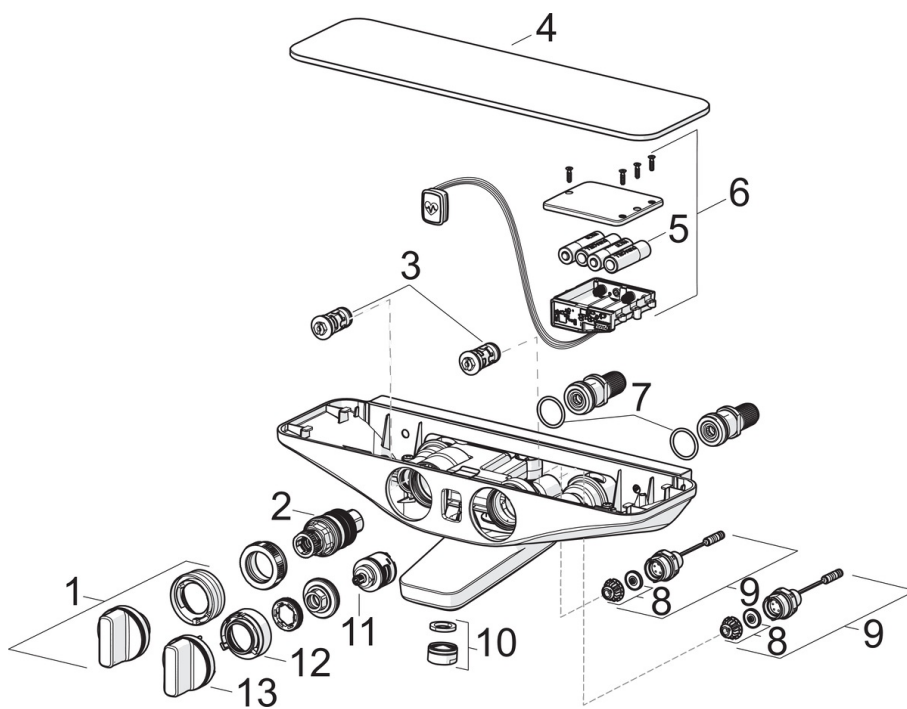

EAN: 4057304008764
static.hansa.com/5864217284

- Sprcha & vana
- Termostatická, Bluetooth®, Bateriový provoz
- Montáž na zeď
- Chrom/Šedá
- CASCADE® aerátor
- Rukojeť regulátoru teploty, Rukojeť regulátoru průtoku
- Otočný přepínač, Přepínač integrovaný do ovládače průtoku
- Bezpečnostní pojistka proti opaření při 38 °C, THERMO COOL - vyšší bezpečnost díky minimálnímu zahřívání těla armatury
- Termostatická kartuše pro ovládání teploty
- Etážky s kulovým uzávěrem
- Bezpečnostní sklo, Možnost dalšího nastavení softwaru (prostřednictvím rozhraní Bluetooth)
- zabezpečeno proti zpětnému toku při použití v domácnosti (podle DIN EN 1717)

Technické údaje

Vlastnosti průtoku

Průtokové množství při 3 bar	16.8 / 12.0 l/min
Tlaková ztráta při průtoku (0,2 l/s)	3 bar

Technické vlastnosti

Velikost DN (jmenovitý rozměr)	DN15
Zdroj teplé vody	max. +70°C
Pracovní tlak	1-10 bar
Velikost přípojky	G1/2
Instalační šířka	CC150± 15 mm
Projection	137 mm
Materiál	Mosaz

Schválení a Prohlášení

UN38.3	UN38-3 Energizer L91
--------	-----------------------------

Náhradní díly

SP5864217284

	Název	Kód
01	Ovladač regulátoru teploty	59914596
02	Termoelement/Kartuše, 3.4	59914114
03	Zpětný ventil s filtrem	59913696
03	Zpětný ventil s filtrem, (9/2018-)	59914727
04	Krycí díl Šedá	1000465V
05	Monočlánek, 1.5 V AA Lithium	59914136
06	Řídicí jednotka, 6 V /Wellfit/Bluetooth	59914630
07	O-kroužek, 25.07x2.62	59911479
08	Upevňovací kroužek pro membránu	59914090
09	Elektromagnetický ventil	59914091
10	Aerator, M24x1 D	59911829
11	Přepínač/Kartuše	59914183
12	Regulátor průtoku	59914631
13	Rukojeť regulátoru průtoku	59914599
N.I.	Adaptér	03990100
N.I.	Přistoupení, G1/2	59911491