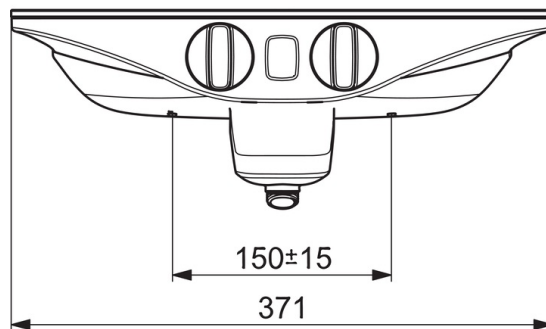

Náhradní díly

SP5864217284

	Název	Kód
01	Ovladač regulátoru teploty	59914596
02	Termoelement/Kartuše, 3.4	59914114
03	Zpětný ventil s filtrem	59913696
03	Zpětný ventil s filtrem, (9/2018-)	59914727
04	Krycí díl Šedá	1000465V
05	Monočlánek, 1.5 V AA Lithium	59914136
06	Řídicí jednotka, 6 V /Wellfit/Bluetooth	59914630
07	O-kroužek, 25.07x2.62	59911479
08	Upevňovací kroužek pro membránu	59914090
09	Elektromagnetický ventil	59914091
10	Aerator, M24x1 D	59911829
11	Přepínač/Kartuše	59914183
12	Regulátor průtoku	59914631
13	Rukojeť regulátoru průtoku	59914599
N.I.	Adaptér	03990100
N.I.	Přistoupení, G1/2	59911491