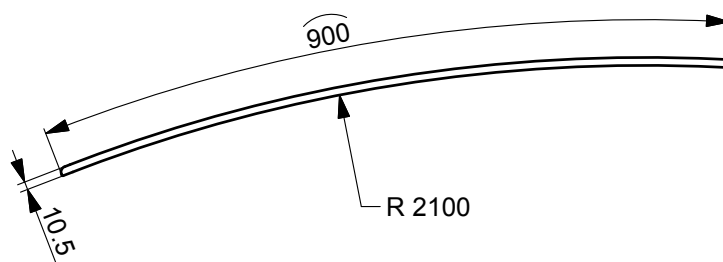

VZA LUIZA

M 1:10

Rámová konstrukce, materiál - eloxovaný hliník, bílý
Výplň vanové zástěny - polystyrol v dezénu PEARL