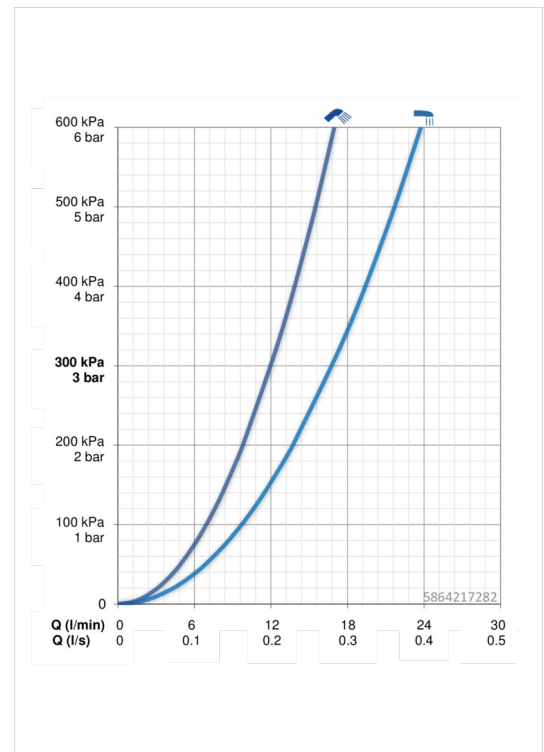

EAN: 4057304008771
static.hansa.com/5864217282

- Sprcha & vana
- Termostatická, Bluetooth®, Bateriový provoz
- Montáž na zeď
- Chrom/Bílá
- CASCADE® aerátor
- Rukojeť regulátoru teploty, Rukojeť regulátoru průtoku
- Otočný přepínač, Přepínač integrovaný do ovládače průtoku
- Bezpečnostní pojistka proti opaření při 38 °C, THERMO COOL - vyšší bezpečnost díky minimálnímu zahřívání těla armatury
- Termostatická kartuše pro ovládání teploty
- Etážky s kulovým uzávěrem
- Bezpečnostní sklo, Možnost dalšího nastavení softwaru (prostřednictvím rozhraní Bluetooth)
- zabezpečeno proti zpětnému toku při použití v domácnosti (podle DIN EN 1717)

Technické údaje

Vlastnosti průtoku

Průtokové množství při 3 bar	16.8 / 12.0 l/min
Tlaková ztráta při průtoku (0,2 l/s)	3 bar

Technické vlastnosti

Velikost DN (jmenovitý rozměr)	DN15
Zdroj teplé vody	max. +70°C
Pracovní tlak	1-10 bar
Velikost přípojky	G1/2
Instalační šířka	CC150± 15 mm
Projection	137 mm
Materiál	Mosaz

Elektronické vlastnosti

Baterie	AA 1.5 V Lithium x 4
ItemBluetoothVersion	4.x

Předpisy

Směrnice o elektromagnetické kompatibilitě	C E 2014/53/EU
Norma EN	EN 1111, EN 15091
Třída hlučnosti	I (ISO 3822) Oras lab.
Třída ochrany	IP 55

Schválení a Prohlášení

UN38.3	UN38-3 Energizer L91