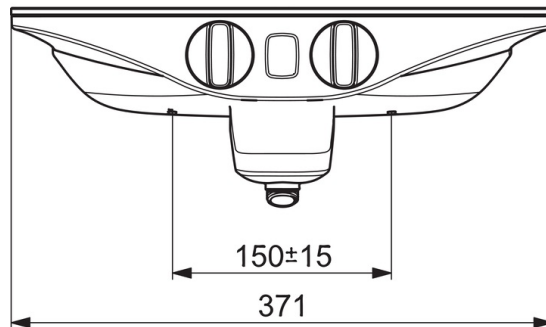

Náhradní díly

SP5864217282

	Název	Kód
01	Ovladač regulátoru teploty	59914596
02	Termoelement/Kartuše, 3.4	59914114
03	Zpětný ventil s filtrem	59913696
03	Zpětný ventil s filtrem, (9/2018-)	59914727
04	Krycí díl Bílá	1000528V
05	Monočlánek, 1.5 V AA Lithium	59914136
06	Řídící jednotka, 6 V /Wellfit/Bluetooth	59914630
07	O-kroužek, 25.07x2.62	59911479
08	Upevňovací kroužek pro membránu	59914090
09	Elektromagnetický ventil	59914091
10	Aerator, M24x1 D	59911829
11	Přepínač/Kartuše	59914183
12	Regulátor průtoku	59914632
13	Rukojeť regulátoru průtoku	59914599
N.I.	Adaptér	03990100
N.I.	Přistoupení, G1/2	59911491