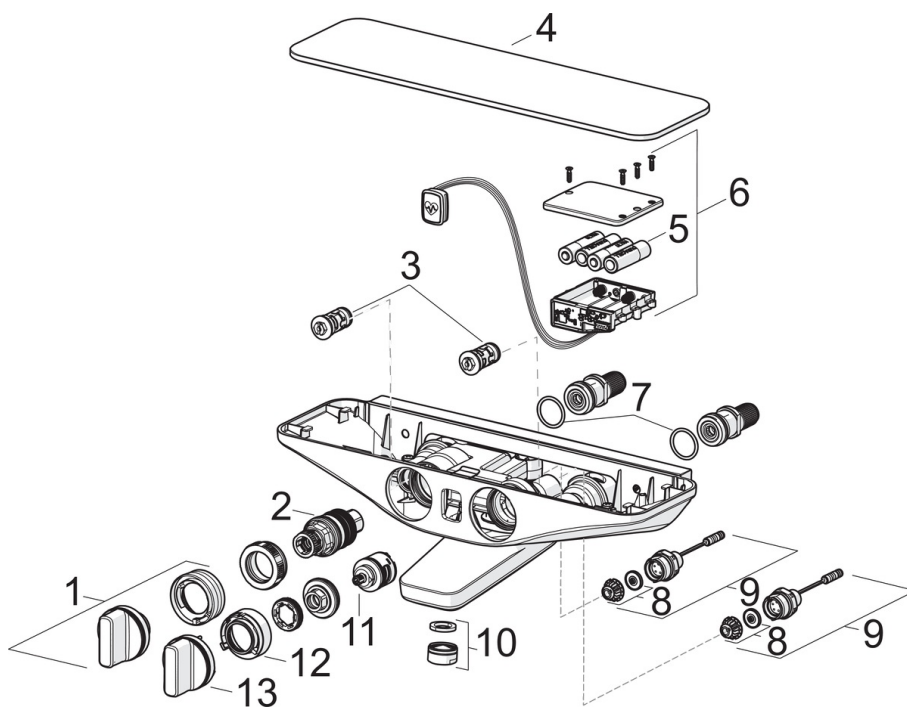

EAN: 4057304008771
static.hansa.com/5864217282

- Sprcha & vana
- Termostatická, Bluetooth®, Bateriový provoz
- Montáž na zeď
- Chrom/Bílá
- CASCADE® aerátor
- Rukojeť regulátoru teploty, Rukojeť regulátoru průtoku
- Otočný přepínač, Přepínač integrovaný do ovládače průtoku
- Bezpečnostní pojistka proti opaření při 38 °C, THERMO COOL - vyšší bezpečnost díky minimálnímu zahřívání těla armatury
- Termostatická kartuše pro ovládání teploty
- Etážky s kulovým uzávěrem
- Bezpečnostní sklo, Možnost dalšího nastavení softwaru (prostřednictvím rozhraní Bluetooth)
- zabezpečeno proti zpětnému toku při použití v domácnosti (podle DIN EN 1717)

Technické údaje

Vlastnosti průtoku

Průtokové množství při 3 bar	16.8 / 12.0 l/min
Tlaková ztráta při průtoku (0,2 l/s)	3 bar

Technické vlastnosti

Velikost DN (jmenovitý rozměr)	DN15
Zdroj teplé vody	max. +70°C
Pracovní tlak	1-10 bar
Velikost přípojky	G1/2
Instalační šířka	CC150± 15 mm
Projection	137 mm
Materiál	Mosaz

Schválení a Prohlášení

UN38.3	UN38-3 Energizer L91
--------	-----------------------------

Náhradní díly

SP5864217282

	Název	Kód
01	Ovladač regulátoru teploty	59914596
02	Termoelement/Kartuše, 3.4	59914114
03	Zpětný ventil s filtrem	59913696
03	Zpětný ventil s filtrem, (9/2018-)	59914727
04	Krycí díl Bílá	1000528V
05	Monočlánek, 1.5 V AA Lithium	59914136
06	Řídící jednotka, 6 V /Wellfit/Bluetooth	59914630
07	O-kroužek, 25.07x2.62	59911479
08	Upevňovací kroužek pro membránu	59914090
09	Elektromagnetický ventil	59914091
10	Aerator, M24x1 D	59911829
11	Přepínač/Kartuše	59914183
12	Regulátor průtoku	59914632
13	Rukojeť regulátoru průtoku	59914599
N.I.	Adaptér	03990100
N.I.	Přistoupení, G1/2	59911491