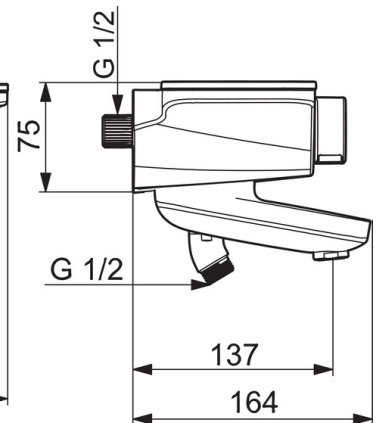

Technické údaje

Vlastnosti průtoku

Průtokové množství při 3 bar	16.8 / 12.0 l/min
Tlaková ztráta při průtoku (0,2 l/s)	3 bar

Technické vlastnosti

Velikost DN (jmenovitý rozměr)	DN15
Zdroj teplé vody	max. +70°C
Pracovní tlak	1-10 bar
Velikost přípojky	G1/2
Instalační šířka	CC150± 15 mm
Projection	137 mm
Materiál	Mosaz

Schválení a Prohlášení

UN38.3	UN38-3 Energizer L91
--------	-----------------------------

Náhradní díly

SP5864217282

	Název	Kód
01	Ovladač regulátoru teploty	59914596
02	Termoelement/Kartuše, 3.4	59914114
03	Zpětný ventil s filtrem	59913696
03	Zpětný ventil s filtrem, (9/2018-)	59914727
04	Krycí díl Bílá	1000528V
05	Monočlánek, 1.5 V AA Lithium	59914136
06	Řídící jednotka, 6 V /Wellfit/Bluetooth	59914630
07	O-kroužek, 25.07x2.62	59911479
08	Upevňovací kroužek pro membránu	59914090
09	Elektromagnetický ventil	59914091
10	Aerator, M24x1 D	59911829
11	Přepínač/Kartuše	59914183
12	Regulátor průtoku	59914632
13	Rukojeť regulátoru průtoku	59914599
N.I.	Adaptér	03990100
N.I.	Přistoupení, G1/2	59911491