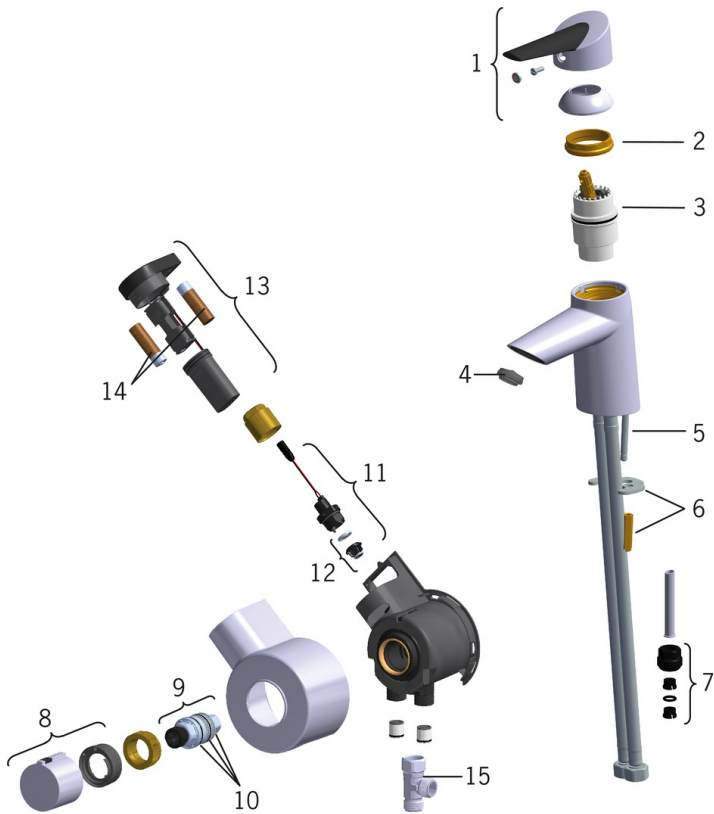

### SP65073203

Název	Kód
01 Páka Ukončeno	59914170
02 Upevňovací matice, M4x1,5, SW 38	59914128
03 Kartuše, 4.0 Classic	59914129
04 Aerátor, M24x1 STD HC A	59914130
05 Upevňovací šroub, M6x55 Ukončeno	59914131
06 Upevňovací desky	59914132
07 Šroubení Ukončeno	59914133
08 Ovladač regulátoru teploty	59914134
09 Termoelement/Kartuše, 3,4	59914114
10 O-kroužek	59914113
11 Elektromagnetický ventil, 3 V	59914125
12 Membrána	59914126
13 Řídící jednotka, 3 V	59914135
14 Monočlánek, 1,5 V AA Lithium	59914136
15 Ejector	59914251
16 Monočlánek, CR2450 3 V Lithium	59914137
N.I. Smart Bidetta ruční sprcha	59914349