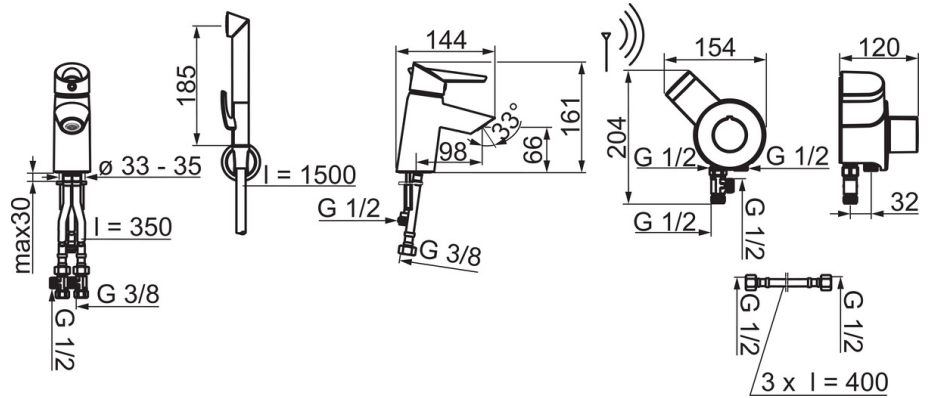

Náhradní díly

SP65073203

Název	Kód
01 Páka Ukončeno	59914170
02 Upevňovací matice, M4x1,5, SW 38	59914128
03 Kartuše, 4.0 Classic	59914129
04 Aerátor, M24x1 STD HC A	59914130
05 Upevňovací šroub, M6x55 Ukončeno	59914131
06 Upevňovací desky	59914132
07 Šroubení Ukončeno	59914133
08 Ovladač regulátoru teploty	59914134
09 Termoelement/Kartuše, 3,4	59914114
10 O-kroužek	59914113
11 Elektromagnetický ventil, 3 V	59914125
12 Membrána	59914126
13 Řídící jednotka, 3 V	59914135
14 Monočlánek, 1,5 V AA Lithium	59914136
15 Ejector	59914251
16 Monočlánek, CR2450 3 V Lithium	59914137
N.I. Smart Bidetta ruční sprcha	59914349