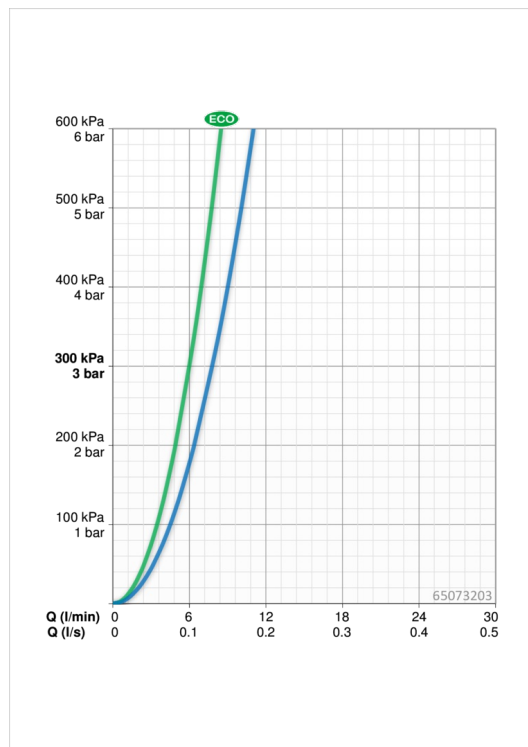

Schválení a Prohlášení

ABP	P-IX 38109/100
UN38.3	UN38-3 Energizer L91