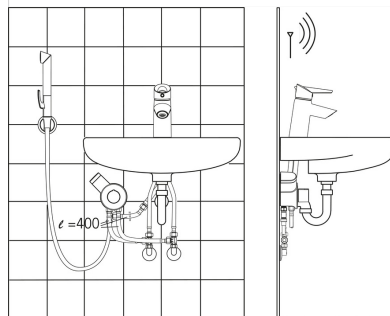

Schválení a Prohlášení

ABP	P-IX 38109/100
UN38.3	UN38-3 Energizer L91