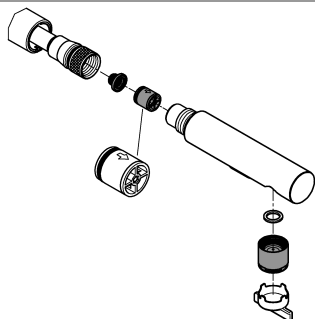

30 274
31 558