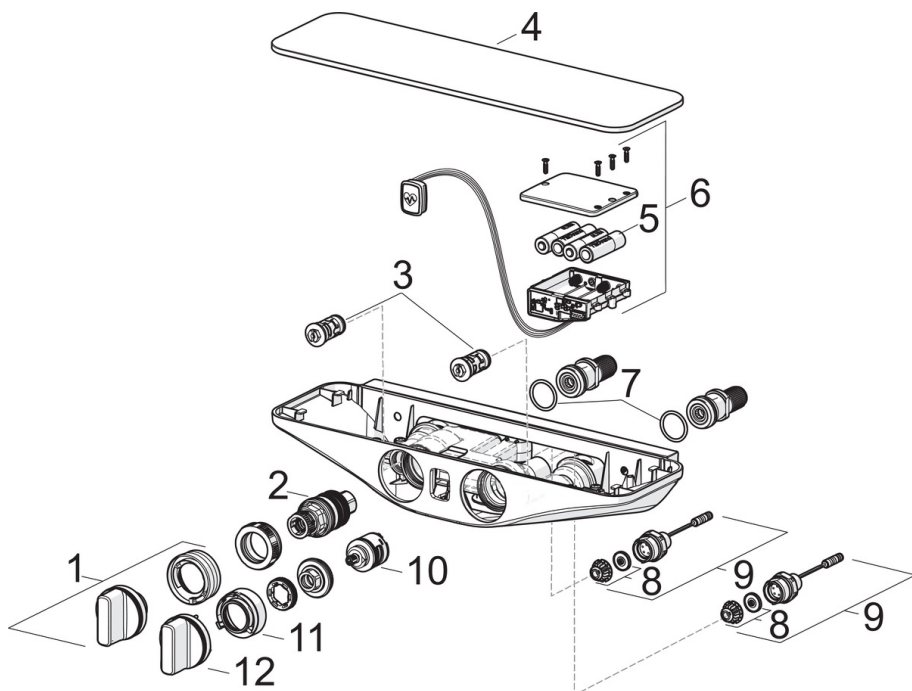

EAN: 4057304008757
static.hansa.com/5863017282

- Řešení pro sprchy
- Termostatická, Bluetooth®, Bateriový provoz
- Montáž na zeď
- Chrom/Bílá
- Rukojeť regulátoru teploty, Rukojeť regulátoru průtoku
- Bezpečnostní pojistka proti opaření při 38 °C, THERMO COOL - vyšší bezpečnost díky minimálnímu zahřívání těla armatury
- Termostatická kartuše pro ovládání teploty
- Elektromagnetický ventil řízený impulsem, Světelná indikace funkcí, Indikace nízké kapacity napájecí baterie
- Etážky s kulovým uzávěrem
- Bezpečnostní sklo, Možnost dalšího nastavení softwaru (prostřednictvím rozhraní Bluetooth)
- zabezpečeno proti zpětnému toku při použití v domácnosti (podle DIN EN 1717)

Technické údaje

Vlastnosti průtoku

Průtokové množství při 3 bar	12.0 l/min
Tlaková ztráta při průtoku (0,2 l/s)	3 bar

Technické vlastnosti

Velikost DN (jmenovitý rozměr)	DN15
Zdroj teplé vody	max. +70°C
Pracovní tlak	1-10 bar
Velikost přípojky	G1/2
Instalační šířka	CC150± 15 mm
Materiál	Mosaz

Schválení a Prohlášení

UN38.3	UN38-3 Energizer L91
--------	-----------------------------

Náhradní díly

SP5863017282

	Název	Kód
01	Ovladač regulátoru teploty	59914596
02	Termoelement/Kartuše, 3.4	59914114
03	Zpětný ventil s filtrem, (9/2018-)	59914727
03	Zpětný ventil s filtrem	59913696
04	Krycí díl Bílá	59914598
05	Monočlánek, 1.5 V AA Lithium	59914136
06	Řídící jednotka, 6 V /Wellfit/Bluetooth	59914630
07	O-kroužek, 25.07x2.62	59911479
08	Upevňovací kroužek pro membránu	59914090
09	Elektromagnetický ventil	59914091
10	Přepínač/Kartuše	59914183
11	Regulátor průtoku	59914632
12	Rukojeť regulátoru průtoku	59914599
N.I.	Adaptér	03990100
N.I.	Přístupní, G1/2	59911491