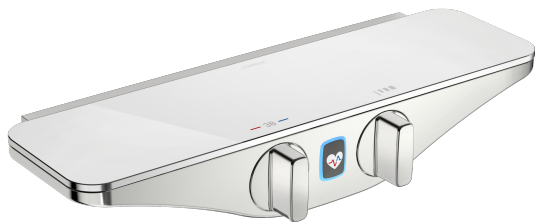

EAN: 4057304008757
static.hansa.com/5863017282

- Řešení pro sprchy
- Termostatická, Bluetooth®, Bateriový provoz
- Montáž na zeď
- Chrom/Bílá
- Rukojeť regulátoru teploty, Rukojeť regulátoru průtoku
- Bezpečnostní pojistka proti opaření při 38 °C, THERMO COOL - vyšší bezpečnost díky minimálnímu zahřívání těla armatury
- Termostatická kartuše pro ovládání teploty
- Elektromagnetický ventil řízený impulsem, Světelná indikace funkcí, Indikace nízké kapacity napájecí baterie
- Etážky s kulovým uzávěrem
- Bezpečnostní sklo, Možnost dalšího nastavení softwaru (prostřednictvím rozhraní Bluetooth)
- zabezpečeno proti zpětnému toku při použití v domácnosti (podle DIN EN 1717)

Technické údaje

Vlastnosti průtoku

Průtokové množství při 3 bar	12.0 l/min
Tlaková ztráta při průtoku (0,2 l/s)	3 bar

Technické vlastnosti

Velikost DN (jmenovitý rozměr)	DN15
Zdroj teplé vody	max. +70°C
Pracovní tlak	1-10 bar
Velikost přípojky	G1/2
Instalační šířka	CC150± 15 mm
Materiál	Mosaz