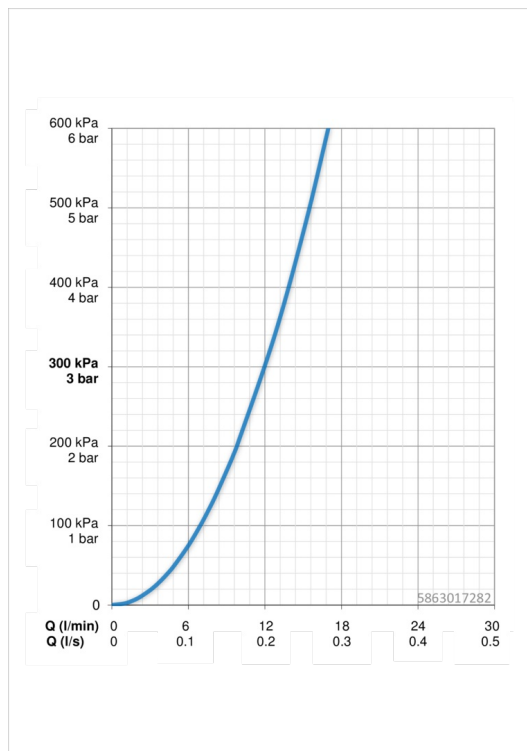

EAN: 4057304008757
static.hansa.com/5863017282

- Řešení pro sprchy
- Termostatická, Bluetooth®, Bateriový provoz
- Montáž na zeď
- Chrom/Bílá
- Rukojeť regulátoru teploty, Rukojeť regulátoru průtoku
- Bezpečnostní pojistka proti opaření při 38 °C, THERMO COOL - vyšší bezpečnost díky minimálnímu zahřívání těla armatury
- Termostatická kartuše pro ovládání teploty
- Elektromagnetický ventil řízený impulsem, Světelná indikace funkcí, Indikace nízké kapacity napájecí baterie
- Etážky s kulovým uzávěrem
- Bezpečnostní sklo, Možnost dalšího nastavení softwaru (prostřednictvím rozhraní Bluetooth)
- zabezpečeno proti zpětnému toku při použití v domácnosti (podle DIN EN 1717)

Technické údaje

Vlastnosti průtoku

Průtokové množství při 3 bar	12.0 l/min
Tlaková ztráta při průtoku (0,2 l/s)	3 bar

Technické vlastnosti

Velikost DN (jmenovitý rozměr)	DN15
Zdroj teplé vody	max. +70°C
Pracovní tlak	1-10 bar
Velikost přípojky	G1/2
Instalační šířka	CC150± 15 mm
Materiál	Mosaz

Elektronické vlastnosti

Baterie	AA 1.5 V Lithium x 4
ItemBluetoothVersion	4.x

Předpisy

Směrnice o elektromagnetické kompatibilitě	CE 2014/53/EU
Norma EN	EN 1111, EN 15091
Třída hlučnosti	I (ISO 3822) Oras lab.
Třída ochrany	IP 55

Schválení a Prohlášení

UN38.3	UN38-3 Energizer L91