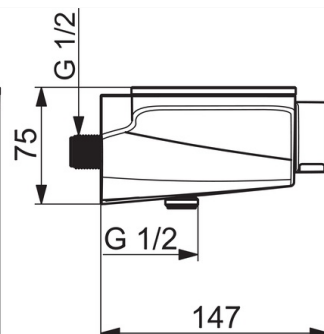

Technické údaje

Vlastnosti průtoku

Průtokové množství při 3 bar	12.0 l/min
Tlaková ztráta při průtoku (0,2 l/s)	3 bar

Technické vlastnosti

Velikost DN (jmenovitý rozměr)	DN15
Zdroj teplé vody	max. +70°C
Pracovní tlak	1-10 bar
Velikost přípojky	G1/2
Instalační šířka	CC150± 15 mm
Materiál	Mosaz

Schválení a Prohlášení

UN38.3	UN38-3 Energizer L91
--------	-----------------------------

Náhradní díly

SP5863017282

	Název	Kód
01	Ovladač regulátoru teploty	59914596
02	Termoelement/Kartuše, 3.4	59914114
03	Zpětný ventil s filtrem, (9/2018-)	59914727
03	Zpětný ventil s filtrem	59913696
04	Krycí díl Bílá	59914598
05	Monočlánek, 1.5 V AA Lithium	59914136
06	Řídící jednotka, 6 V /Wellfit/Bluetooth	59914630
07	O-kroužek, 25.07x2.62	59911479
08	Upevňovací kroužek pro membránu	59914090
09	Elektromagnetický ventil	59914091
10	Přepínač/Kartuše	59914183
11	Regulátor průtoku	59914632
12	Rukojeť regulátoru průtoku	59914599
N.I.	Adaptér	03990100
N.I.	Přístupní, G1/2	59911491