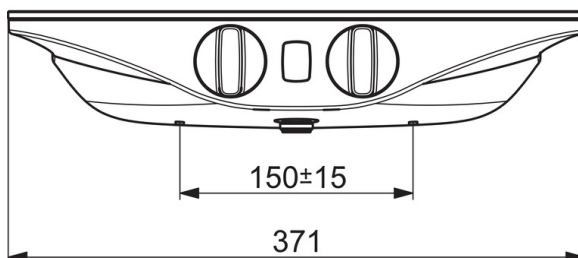

EAN: 4057304008757
static.hansa.com/5863017282

- Řešení pro sprchy
- Termostatická, Bluetooth®, Bateriový provoz
- Montáž na zeď
- Chrom/Bílá
- Rukojeť regulátoru teploty, Rukojeť regulátoru průtoku
- Bezpečnostní pojistka proti opaření při 38 °C, THERMO COOL - vyšší bezpečnost díky minimálnímu zahřívání těla armatury
- Termostatická kartuše pro ovládání teploty
- Elektromagnetický ventil řízený impulsem, Světelná indikace funkcí, Indikace nízké kapacity napájecí baterie
- Etážky s kulovým uzávěrem
- Bezpečnostní sklo, Možnost dalšího nastavení softwaru (prostřednictvím rozhraní Bluetooth)
- zabezpečeno proti zpětnému toku při použití v domácnosti (podle DIN EN 1717)

Technické údaje

Vlastnosti průtoku

Průtokové množství při 3 bar	12.0 l/min
Tlaková ztráta při průtoku (0,2 l/s)	3 bar

Technické vlastnosti

Velikost DN (jmenovitý rozměr)	DN15
Zdroj teplé vody	max. +70°C
Pracovní tlak	1-10 bar
Velikost přípojky	G1/2
Instalační šířka	CC150± 15 mm
Materiál	Mosaz

Elektronické vlastnosti

Baterie	AA 1.5 V Lithium x 4
ItemBluetoothVersion	4.x

Předpisy

Směrnice o elektromagnetické kompatibilitě	CE 2014/53/EU
Norma EN	EN 1111, EN 15091
Třída hlučnosti	I (ISO 3822) Oras lab.
Třída ochrany	IP 55

Schválení a Prohlášení

UN38.3	UN38-3 Energizer L91