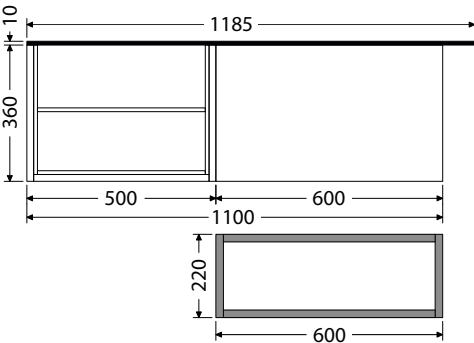

Hloubka skříňky 500 mm

OXO110P601ZKDP