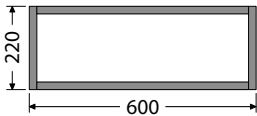

Hloubka skříňky 500 mm

OXO110L601ZKDL