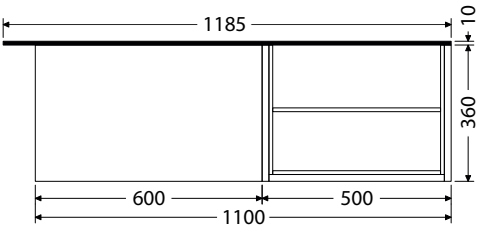

Hloubka skříňky 500 mm

OXO110L601ZKDL