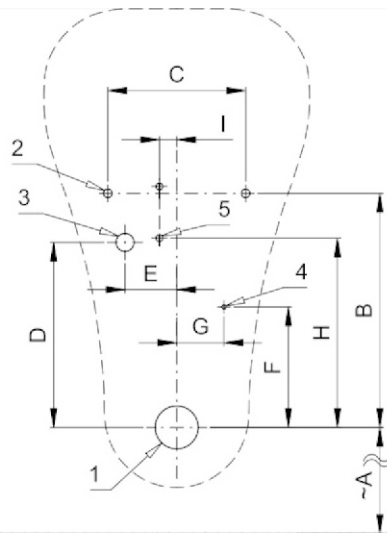

VEŠTVO	PROJEKT	PŘEVSIT	MATERIÁL, MATERIÁL	SANELA spol. s r.o.	
1:1	350 2768 HK	HECHNOST:	HECHNOST:	Lansroun	
JMENO	POPSIS	DATUM	NÁZEV	VERZE	
NAVIVA	HLJE	18.06.2014	Vitra 6201L003	1	
SOVNÁD	PKRES		Č. VÝKRESU	FORMÁT	
			Č.v.	A3	
INDEX	ZNAKA	POPSIS	DATUM	LIST 1 Z 1 LISTŮ	

KÓTY	A	B	C	D	E	F	G	H	I	J	K	L
ROZMĚRY [mm]	375	272	160	215	60	140	55	220	20			
ODKAZ Č.	1	2	3	5	6	7						
LEGENDA	odskazní bodník Ø 50mm	2x otvor pro vodu	prívod vody Ø 1/2"	Nádržní kabel 2xØ 1 nebo 230V	2x otvor pro tmečkovou Ø 8mm							

VEŠTVO	PROJEKT	PŘEVSIT	MATERIÁL, MATERIÁL	SANELA spol. s r.o.	
1:1	350 2768 HK	HECHNOST:	HECHNOST:	SEAL ELECTRONIC s.r.o.	
JMENO	POPSIS	DATUM	NÁZEV	VERZE	
NAVIVA	HLJE	04.06.2015	SLP34 - Vitra	1	
SOVNÁD	PKRES		Č. VÝKRESU	FORMÁT	
			6201L003	A4	
INDEX	ZNAKA	POPSIS	DATUM	LIST 1 Z 1 LISTŮ	