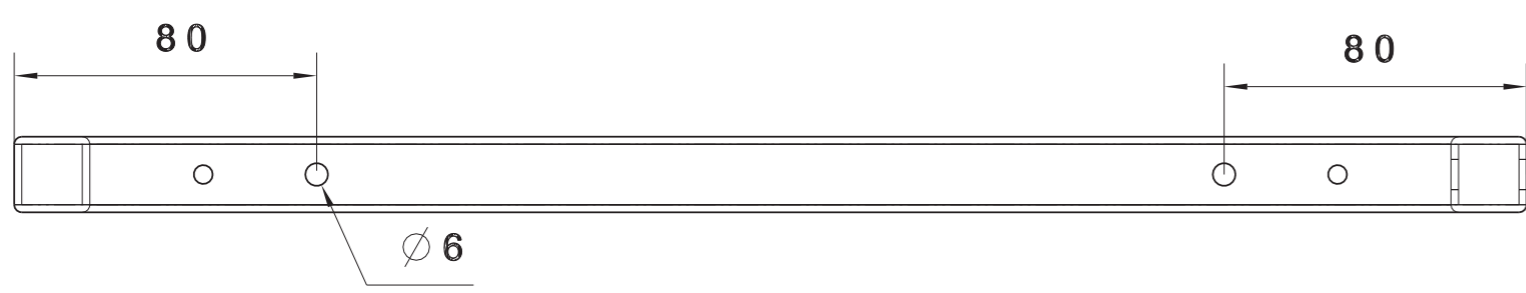

B

B

C

C

D

D

VYPRACOVAL: KAISLER		SPOLEČNOST	
DATUM VYHOTOVĚNÍ: 20.8.2015		INTEDOOR	
KONTRLOVAL:			
HODNOCENÍ STAVU POVRCHU	ROZMĚR LISTU A3(H)	NÁZEV	
		Konzole lak	
METODA ZOBRAZOVÁNÍ	MĚŘÍTKO	TYP	LIST ČÍSLO
	1:2		