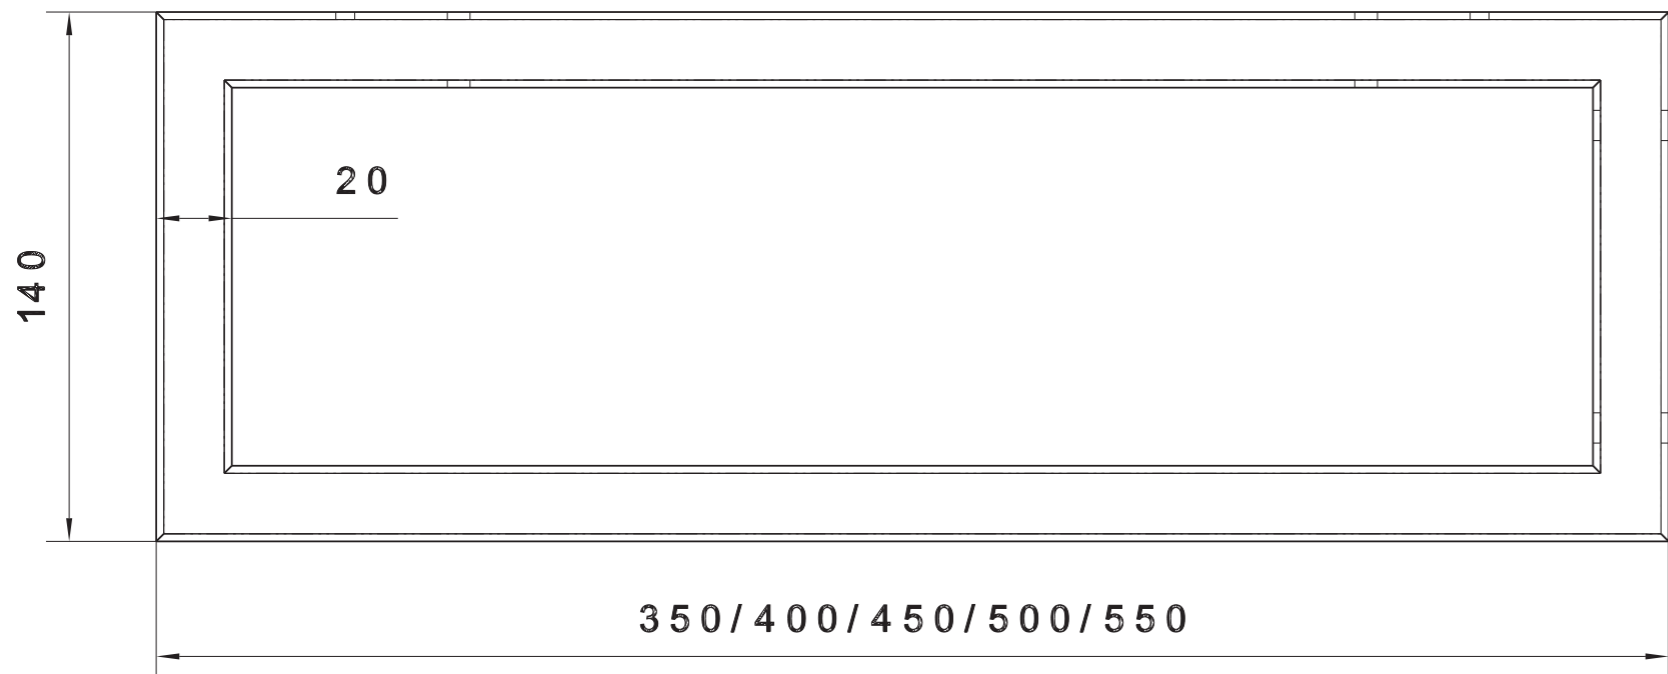

B

B

C

C

D

D

VYPRACOVAL: KAISLER		SPOLEČNOST	
DATUM VYHOTOVĚNÍ: 20.8.2015		INTEDOOR	
KONTRLOVAL:			
HODNOCENÍ STAVU POVRCHU	ROZMĚR LISTU A3(H)	NÁZEV	
		Konzole lak	
METODA ZOBRAZOVÁNÍ	MĚŘÍTKO	TYP	LIST ČÍSLO
	1:2		