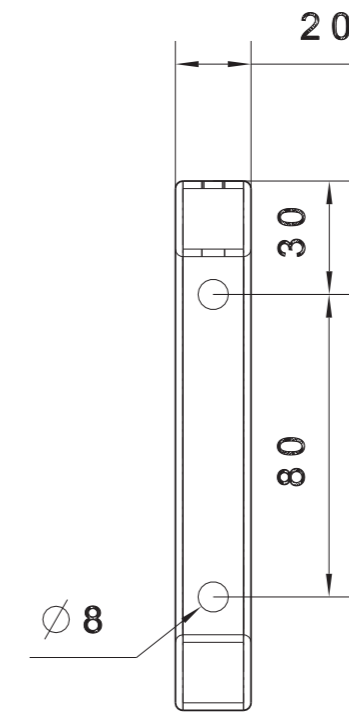

B

B

C

C

D

D

VYPRACOVAL: KAISLER		SPOLEČNOST	
DATUM VYHOTOVĚNÍ: 20.8.2015		INTEDOOR	
KONTRLOVAL:			
HODNOCENÍ STAVU POVRCHU	ROZMĚR LISTU A3(H)	NÁZEV	
		Konzole lak	
METODA ZOBRAZOVÁNÍ	MĚŘÍTKO	TYP	LIST ČÍSLO
	1:2		

1/1

1

2

3

4

5

6