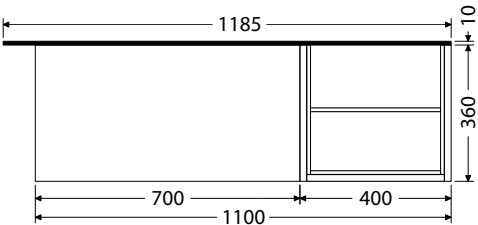

Hloubka skříňky 500 mm

OXO110L701ZKDL