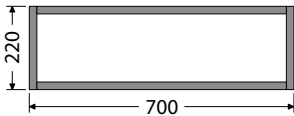

Hloubka skříňky 500 mm

OXO110L701ZKDL