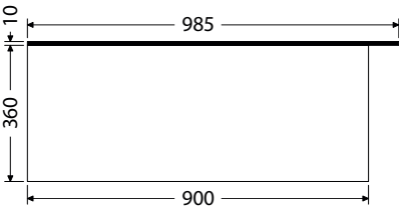

Hloubka skříňky 500 mm

OXO901ZKDP