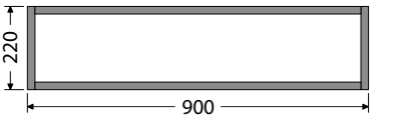

Hloubka skříňky 500 mm

OXO901ZKDP