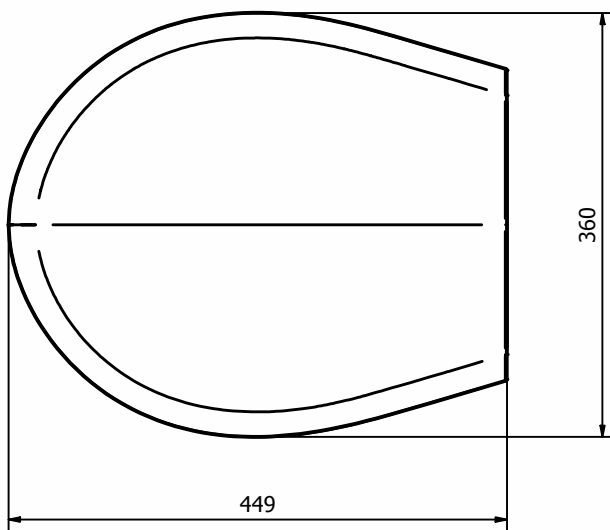

IDOL DESKA SEDESOWA

Deska sedesowa z tworzywa Duroplast, zawiasy metalowe.

Numer: 10113000

Waga: 2,1 kg