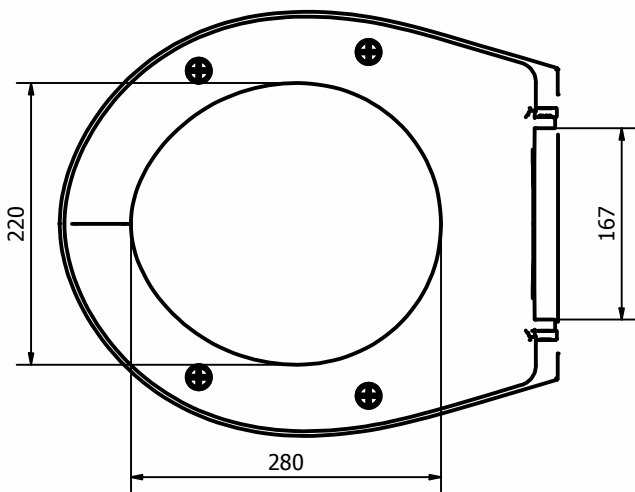

IDOL DESKA SEDESOWA

Deska sedesowa z tworzywa Duroplast, zawiasy metalowe.

Numer: 10113000

Waga: 2,1 kg