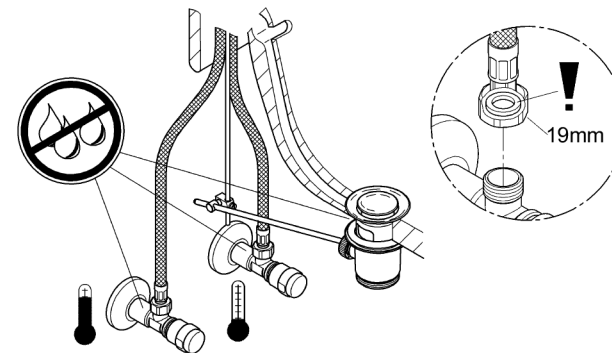

23 328

23 330

23 331