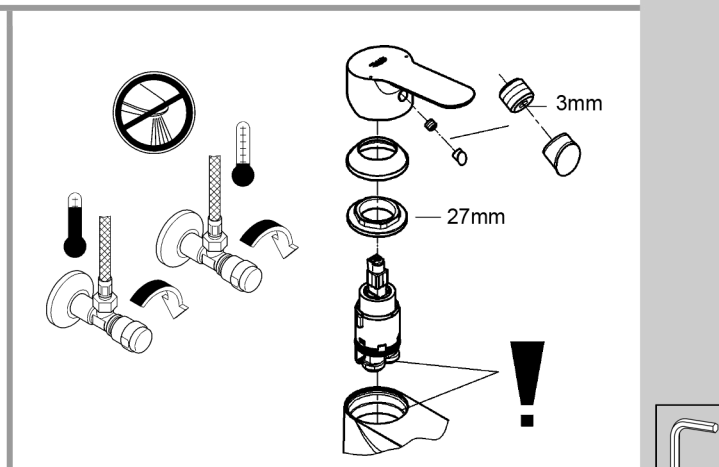

23 328

23 330

23 331