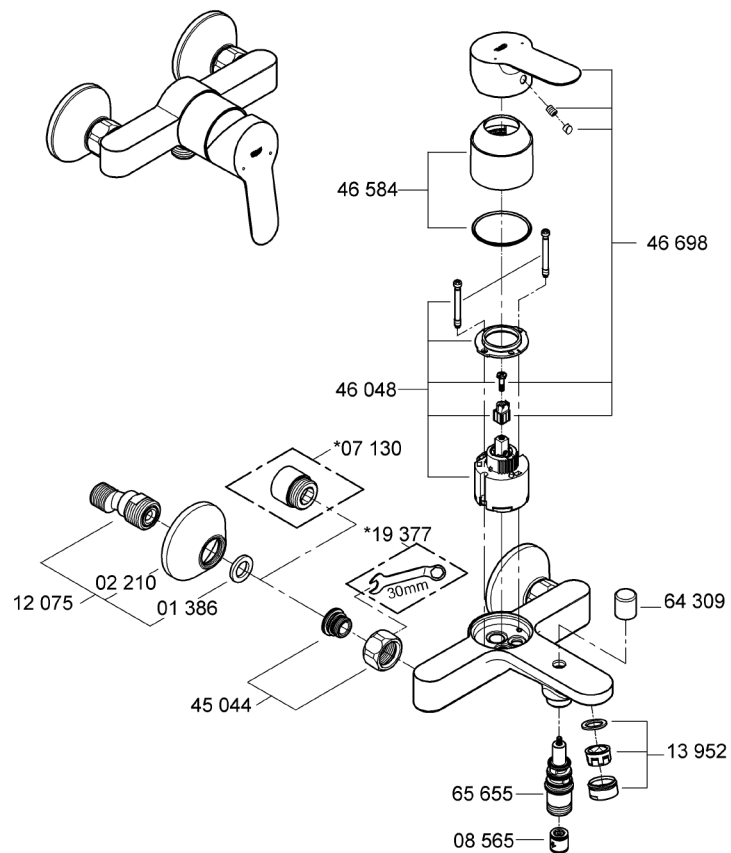

23 333
23 334

23 333
23 334

3 bar:
17 l/min

3 bar:
21 l/min