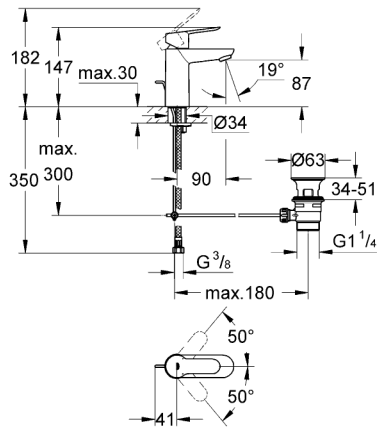

23 328

23 330