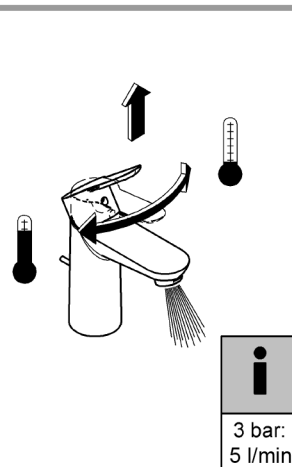

23 328

23 330

23 331