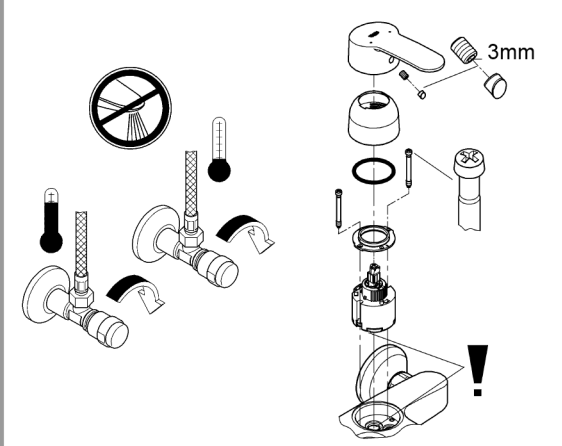

23 333

23 334

23 333
23 334

23 333
23 334

3 bar:
17 l/min

3 bar:
21 l/min