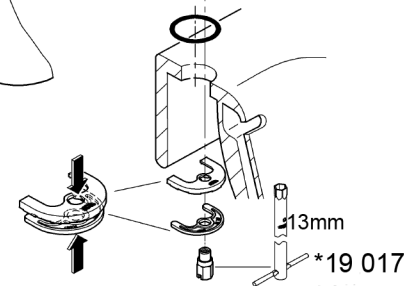

23 328

23 330

23 331