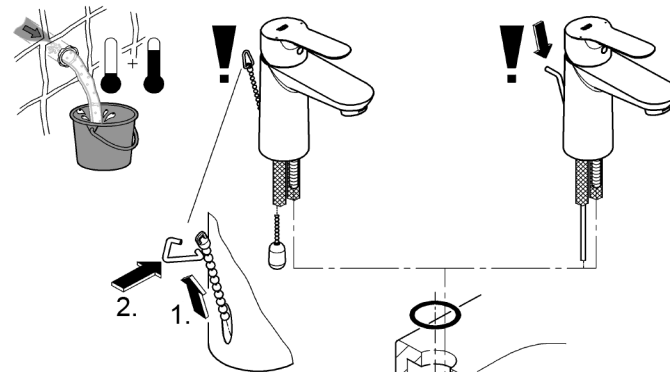

23 328

23 330

23 331