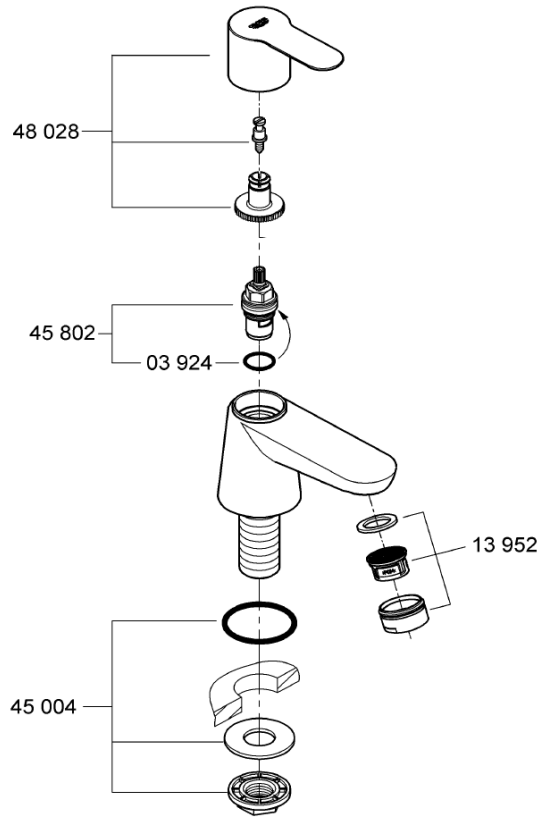

i
3 bar:
5 l/min