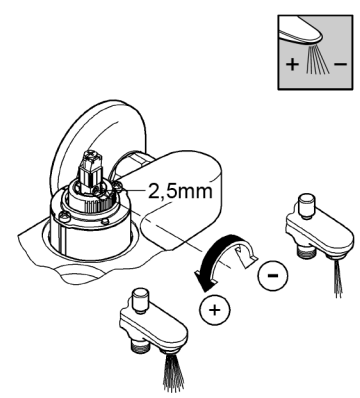

23 333

23 334

23 333
23 334

23 333
23 334

3 bar:
17 l/min

3 bar:
21 l/min