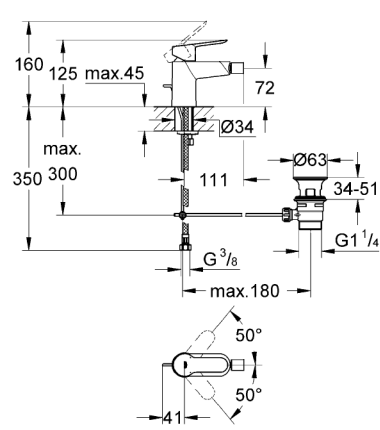

23 328

23 330

23 331

23 328

23 330

23 331

23 328

23 330

23 331