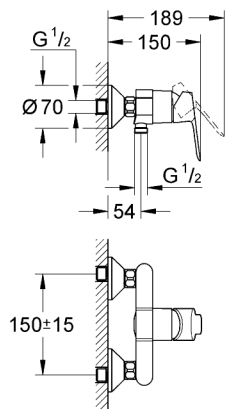

23 333

23 334

23 333
23 334

23 333
23 334

3 bar:
17 l/min

3 bar:
21 l/min