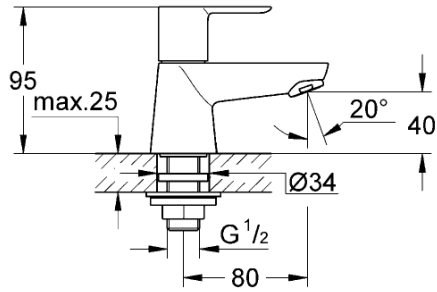

i
3 bar:
5 l/min