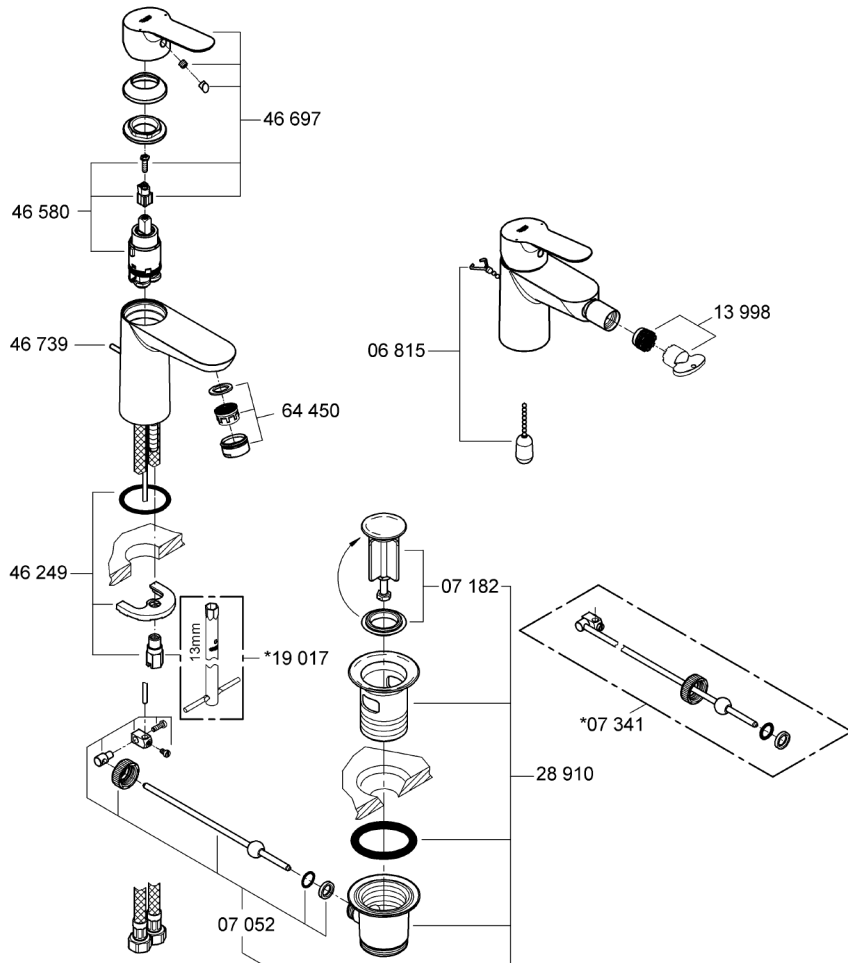

23 328

23 330

23 331