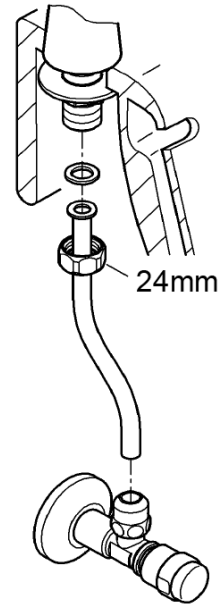

i
3 bar:
5 l/min