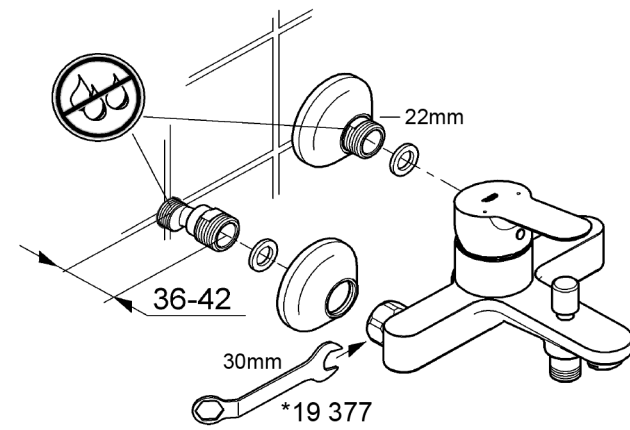

23 333

23 334

23 333
23 334

23 333
23 334

3 bar:
17 l/min

3 bar:
21 l/min