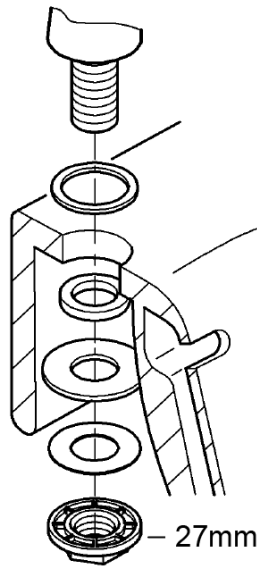

i
3 bar:
5 l/min