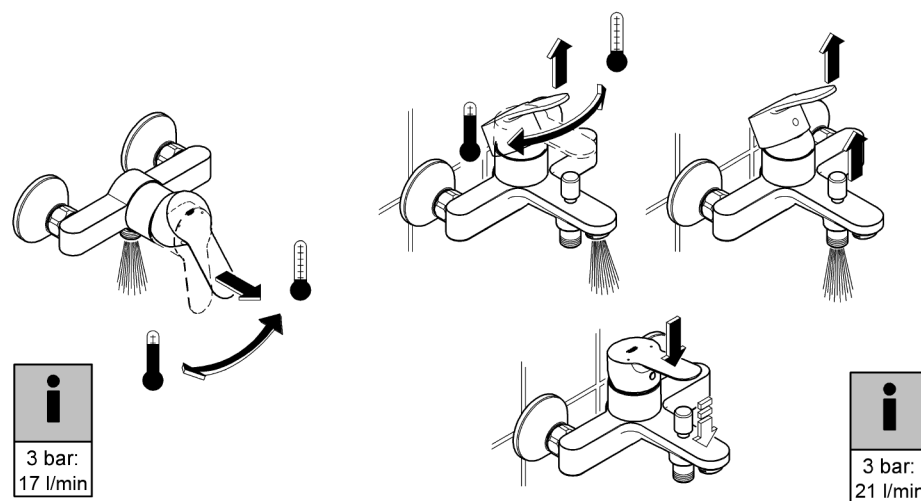

23 333
23 334

23 333
23 334

3 bar:
17 l/min

3 bar:
21 l/min